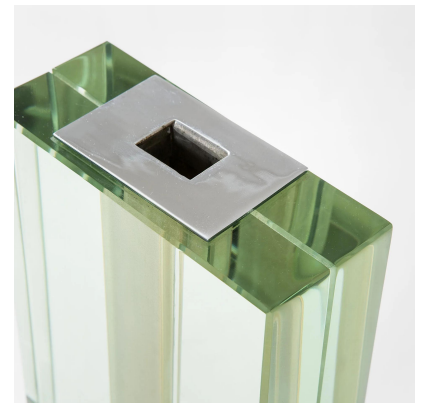

**VASO SOLIFLORE MODELLO 2393 PER  
FONTANA ARTE - VERTICALE**

**CODICE: S\_281-1-2**

**Categorie: In Evidenza, Oggettistica, Oggettistica  
tag: Fontana Arte, Oggettistica**

**DESCRIZIONE DEL PRODOTTO**

**Prodotto**

Vaso Soliflore modello 2393 in cristallo molato e ottone nichelato per Fontana Arte, anni '50

**Periodo del design**

anni '50

**Paese di produzione**

Italia

**Marchio di attribuzione**

Fontana Arte

**Materiale**

Cristallo, ottone nichelato

**Dimensioni**

20.5 x 14 x 6 cm

**Note**

Presenza marchio Fontana Arte

**Bibliografia**

Arredamento e cristalli d'arte, Quaderni Fontana Arte, Milano 1970, p. 46