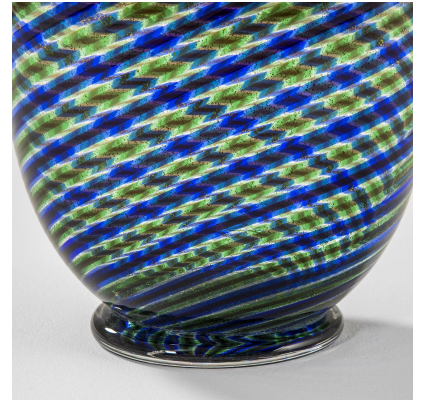

VASO BAROVIER & TOSO A CANNE RITORTE

CODICE: S_176-1-2

Categorie: In Evidenza, Oggettistica, Oggettistica

tag: Barovier & Toso, Oggettistica

DESCRIZIONE DEL PRODOTTO

Prodotto

Vaso in vetro di Murano colorato a canne ritorte di Barovier & Toso degli anni '60

Periodo del design

anni '60

Paese di produzione

Italia

Marchio di attribuzione

Barovier & Toso

Materiale

vetro di Murano colorato