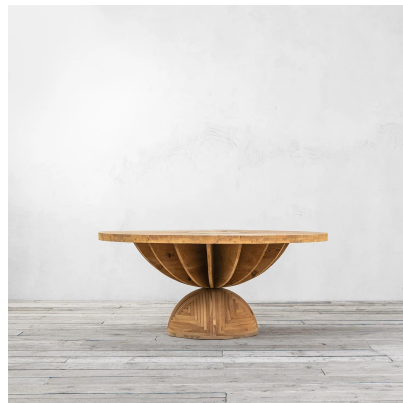

**VENDUTO TAVOLO ROSA DEI VENTI DI  
MARIO CEROLI**

**CODICE: S\_185**

**Categorie: Venduto**

**tag: Arredo, In Evidenza, Mario Ceroli, Poltronova**

**DESCRIZIONE DEL PRODOTTO**

**Prodotto**

Tavolo modello "Rosa dei venti" di Mario Ceroli per Poltronova degli anni '70 in legno intarsiato

**Nome Designer**

Mario Ceroli (1938)

**Periodo del design**

1974 - 1975

**Paese di produzione**

Italia

**Marchio di attribuzione**

Poltronova

**Materiale**

legno intarsiato

**Dimensioni**

71.5 x 165 cm

**Note**

firma originale dell'autore e marchio di produzione Poltronova