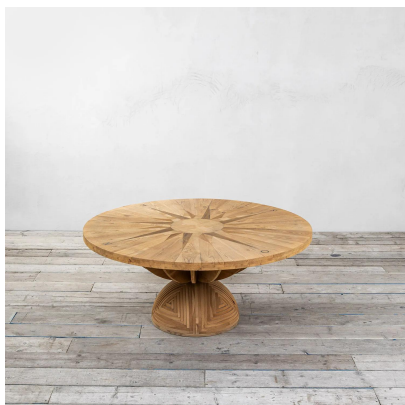

**VENDUTO TAVOLO ROSA DEI VENTI DI
MARIO CEROLI**

CODICE: S_185

Categorie: Venduto

tag: Arredo, In Evidenza, Mario Ceroli, Poltronova

DESCRIZIONE DEL PRODOTTO

Prodotto

Tavolo modello "Rosa dei venti" di Mario Ceroli per Poltronova degli anni '70 in legno intarsiato

Materiale

legno intarsiato

Dimensioni

71.5 x 165 cm

Note

firma originale dell'autore e marchio di produzione Poltronova