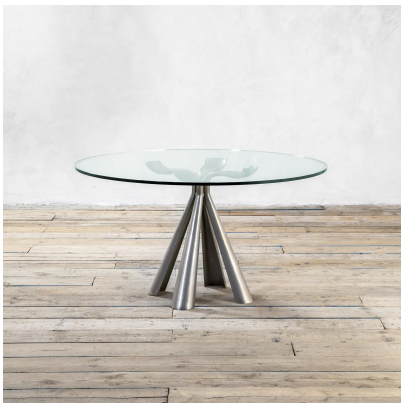

## TAVOLO MODELLO COLBY DI VITTORIO INTROINI PER SAPORITI

---

**CODICE:** S\_309

**Categorie:** Arredo, In Evidenza, Arredo

**tag:** Arredo, Colby, Vittorio Introini

#### Prodotto

Tavolo da pranzo modello Colby di Vittorio Introini per Saporiti con struttura in acciaio pressofuso e piano circolare in cristallo, anni '70

#### Periodo del design

1972

**Paese di produzione**

Italia

**Marchio di attribuzione**

Saporiti

**Materiale**

struttura in acciaio pressofuso, piano in cristallo

**Dimensioni**

70 x 130 cm

**Note**

Pubblicato su catalogo ufficiale di Saporiti