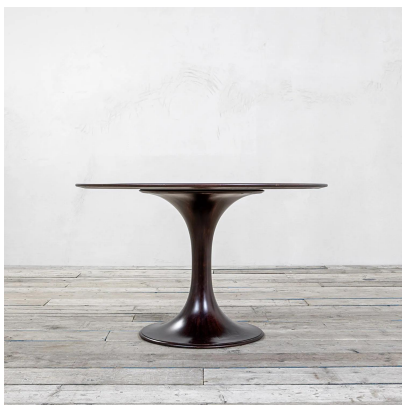

**VENDUTO - TAVOLO MOD. CLESSIDRA DI
LUIGI MASSONI**

CODICE: S_183

Categorie: Venduto

tag: Arredo, Luigi Massoni

DESCRIZIONE DEL PRODOTTO

Prodotto

Tavolo da pranzo modello "Clessidra" di Luigi Massoni degli anni '50 produzione Mobilia

Materiale

legno

Dimensioni

120 x 74 cm