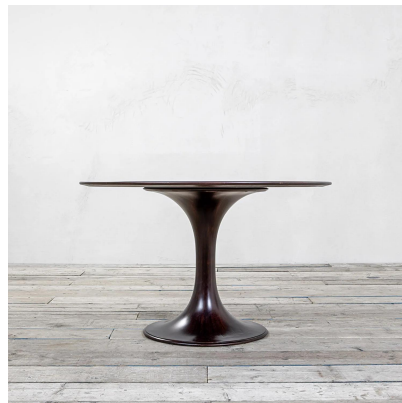

**VENDUTO - TAVOLO MOD. CLESSIDRA DI
LUIGI MASSONI**

CODICE: S_183

Categorie: Venduto

tag: Arredo, Luigi Massoni

DESCRIZIONE DEL PRODOTTO

Prodotto

Tavolo da pranzo modello "Clessidra" di Luigi Massoni degli anni '50 produzione Mobilia

Materiale

legno

Dimensioni

120 x 74 cm