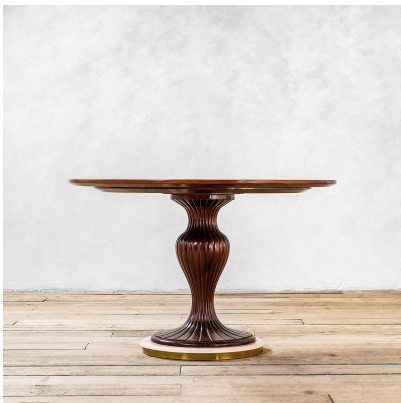

**VENDUTO - TAVOLO DA CENTRO CON BASE
IN MARMO E PIANO IN CRISTALLO DI
PAOLO BUFFA**

CODICE: N / A

Categorie: Venduto

tag: Arredo, In Evidenza, Paolo Buffa

DESCRIZIONE DEL PRODOTTO

Prodotto

Tavolo da centro con base in marmo e ottone, struttura in legno scolpito e piano in cristallo di Paolo Buffa, anni '50

Nome Designer

Paolo Buffa (1930-1970)

Periodo del design

anni '50

Paese di produzione

Italia

Materiali

ottone, marmo, legno, cristallo

Dimensioni

80 x 122 cm