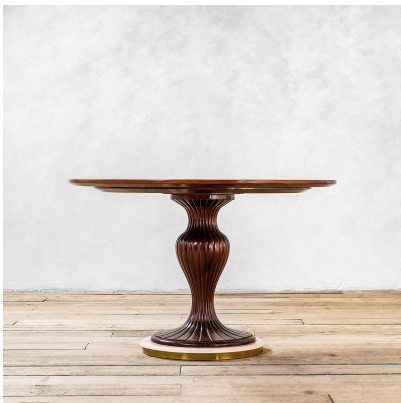

**VENDUTO - TAVOLO DA CENTRO CON BASE  
IN MARMO E PIANO IN CRISTALLO DI  
PAOLO BUFFA**

---

**CODICE: N / A**

**Categorie: Venduto**

**tag: Arredo, In Evidenza, Paolo Buffa**

**DESCRIZIONE DEL PRODOTTO**

**Prodotto**

Tavolo da centro con base in marmo e ottone, struttura in legno scolpito e piano in cristallo di Paolo Buffa, anni '50

**Nome Designer**

Paolo Buffa (1930-1970)

**Periodo del design**

anni '50

**Paese di produzione**

Italia

**Materiali**

ottone, marmo, legno, cristallo

**Dimensioni**

80 x 122 cm