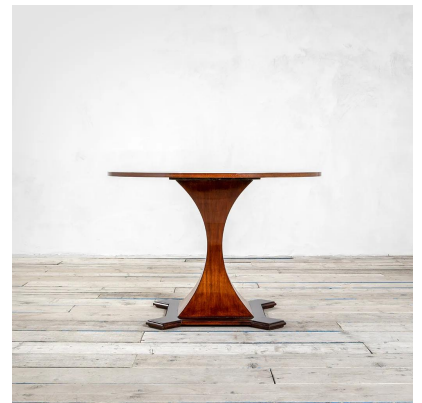

**VENDUTO - TAVOLO CON PIANO TONDO
NELLO STILE DI CARLO DE CARLI**

CODICE: S_207

Categorie: Venduto

tag: Arredo, Carlo De Carli

DESCRIZIONE DEL PRODOTTO

Prodotto

Tavolo da pranzo con piano rotondo nello stile di Carlo De Carli anni '50

Nome Designer

Carlo De Carli (nello stile di)

Periodo del design

anni '50

Paese di produzione

Italia

Materiale

legno

Dimensioni

altezza 76 cm x diametro 112 cm