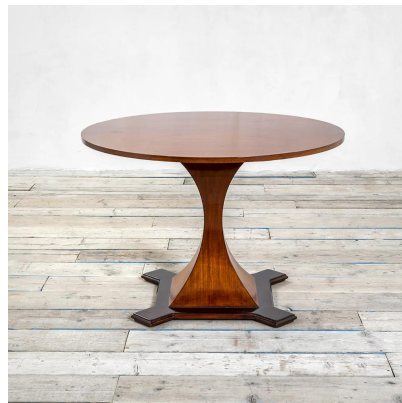

**VENDUTO - TAVOLO CON PIANO TONDO
NELLO STILE DI CARLO DE CARLI**

CODICE: S_207

Categorie: Venduto

tag: Arredo, Carlo De Carli

DESCRIZIONE DEL PRODOTTO

Prodotto

Tavolo da pranzo con piano rotondo nello stile di Carlo De Carli anni '50

Nome Designer

Carlo De Carli (nello stile di)

Periodo del design

anni '50

Paese di produzione

Italia

Materiale

legno

Dimensioni

altezza 76 cm x diametro 112 cm