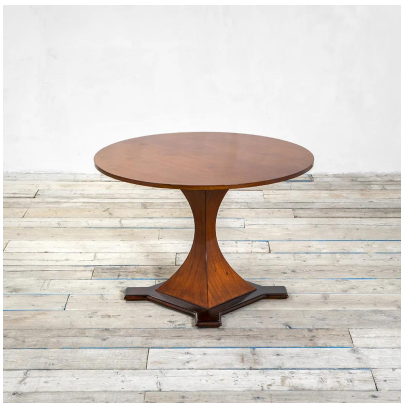

**VENDUTO - TAVOLO CON PIANO TONDO
NELLO STILE DI CARLO DE CARLI**

CODICE: S_207

Categorie: Venduto

tag: Arredo, Carlo De Carli

DESCRIZIONE DEL PRODOTTO

Prodotto

Tavolo da pranzo con piano rotondo nello stile di Carlo De Carli anni '50

Nome Designer

Carlo De Carli (nello stile di)

Periodo del design

anni '50

Paese di produzione

Italia

Materiale

legno

Dimensioni

altezza 76 cm x diametro 112 cm