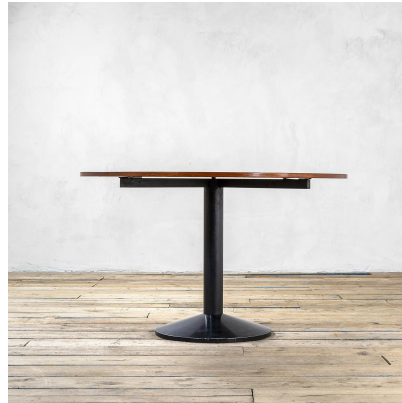

## TAVOLO CON PIANO ROTONDO MODELLO TL30 DI FRANCO ALBINI PER POGGI

---

**CODICE:** S\_136-1-1

**Categorie:** Arredo, In Evidenza, Arredo

**tag:** Arredo, Franco Albini

#### Prodotto

Tavolo modello TL30 di Franco Albini per Poggi, con struttura in metallo e piano rotondo in legno, anni '50