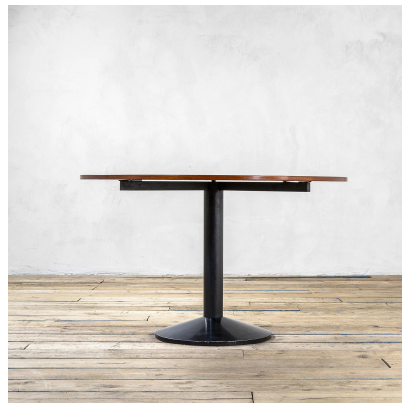

**VENDUTO- TAVOLO CON PIANO ROTONDO
MODELLO TL30 DI FRANCO ALBINI PER
POGGI**

CODICE: S_136-1-1

Categorie: Venduto

tag: Arredo, Franco Albini

DESCRIZIONE DEL PRODOTTO

Prodotto

Tavolo modello TL30 di Franco Albini per Poggi, con struttura in metallo e piano rotondo in legno, anni '50

Materiale

Legno, metallo

Dimensioni

74 x 120 cm

Bibliografia

G. Gramigna, "Repertorio del design italiano 1950-2000", p. 53, Allemandi, 2003.