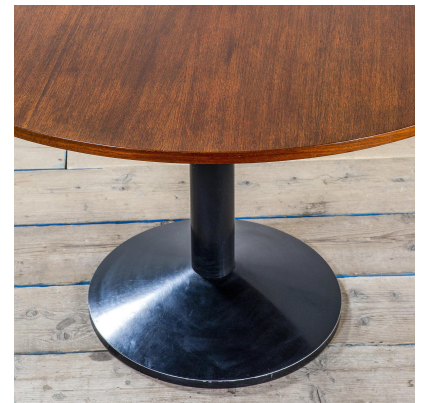

**VENDUTO- TAVOLO CON PIANO ROTONDO
MODELLO TL30 DI FRANCO ALBINI PER
POGGI**

CODICE: S_136-1-1

Categorie: Venduto

tag: Arredo, Franco Albini

DESCRIZIONE DEL PRODOTTO

Prodotto

Tavolo modello TL30 di Franco Albini per Poggi, con struttura in metallo e piano rotondo in legno, anni '50

Materiale

Legno, metallo

Dimensioni

74 x 120 cm

Bibliografia

G. Gramigna, "Repertorio del design italiano 1950-2000", p. 53, Allemandi, 2003.