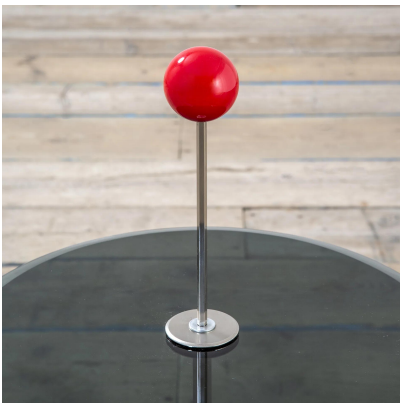

**VENDUTO- TAVOLO BASSO MODELLO
ORIO DI PIERLUIGI CERRI PER FONTANA
ARTE - VETRO GRIGIO**

CODICE: S_232-1-1

Categorie: Venduto

tag: Arredo, Fontana Arte

DESCRIZIONE DEL PRODOTTO

Prodotto

Tavolo basso modello Orio di Pierluigi Cerri per Fontana Arte con base in ghisa, struttura in metallo, top circolare in vetro colorato (grigio) e presa in resina rossa, anni '80

Materiale

base in ghisa, struttura in metallo, top circolare in vetro colorato (blu) e presa in resina rossa

Dimensioni

66 x 35.5 cm

Bibliografia

L. Falconi, "Fontana Arte: Una Storia Trasparente", Skira, 1998, p. 157