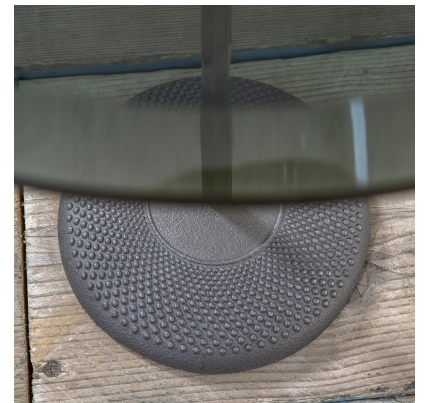

**VENDUTO- TAVOLO BASSO MODELLO  
ORIO DI PIERLUIGI CERRI PER FONTANA  
ARTE - VETRO GRIGIO**

**CODICE:** S\_232-1-1

**Categorie:** Arredo

**tag:** Arredo, Fontana Arte

**DESCRIZIONE DEL PRODOTTO**

**Prodotto**

Tavolo basso modello Orio di Pierluigi Cerri per Fontana Arte con base in ghisa, struttura in metallo, top circolare in vetro colorato (grigio) e presa in resina rossa, anni '80

**Nome Designer**

Pierluigi Cerri (1939 - )

**Periodo del design**

1985

**Paese di produzione**

Italia

**Marchio di attribuzione**

Fontana Arte

**Materiale**

base in ghisa, struttura in metallo, top circolare in vetro colorato (blu) e presa in resina rossa

**Dimensioni**

66 x 35.5 cm

**Bibliografia**

L. Falconi, "Fontana Arte: Una Storia Trasparente", Skira, 1998, p. 157