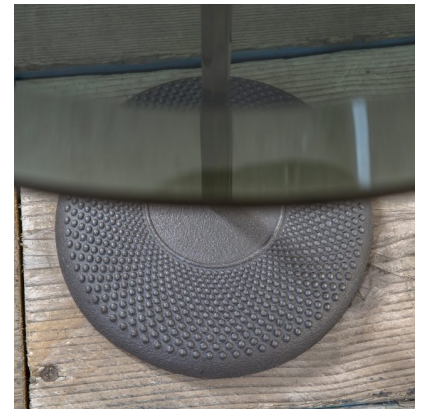

**TAVOLO BASSO MODELLO ORIO DI
PIERLUIGI CERRI PER FONTANA ARTE -
VETRO GRIGIO**

CODICE: S_232-1-1

Categorie: Arredo

tag: Arredo, Fontana Arte

DESCRIZIONE DEL PRODOTTO

Prodotto

Tavolo basso modello Orio di Pierluigi Cerri per Fontana Arte con base in ghisa, struttura in metallo, top circolare in vetro colorato (grigio) e presa in resina rossa, anni '80

Materiale

base in ghisa, struttura in metallo, top circolare in vetro colorato (blu) e presa in resina rossa

Dimensioni

66 x 35.5 cm

Bibliografia

L. Falconi, "Fontana Arte: Una Storia Trasparente", Skira, 1998, p. 157