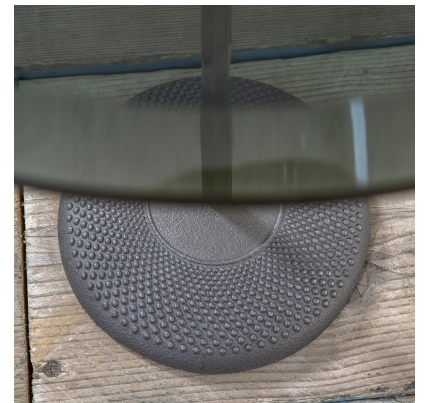

**VENDUTO- TAVOLO BASSO MODELLO
ORIO DI PIERLUIGI CERRI PER FONTANA
ARTE - VETRO GRIGIO**

CODICE: S_232-1-1

Categorie: Venduto

tag: Arredo, Fontana Arte

DESCRIZIONE DEL PRODOTTO

Prodotto

Tavolo basso modello Orio di Pierluigi Cerri per Fontana Arte con base in ghisa, struttura in metallo, top circolare in vetro colorato (grigio) e presa in resina rossa, anni '80

Materiale

base in ghisa, struttura in metallo, top circolare in vetro colorato (blu) e presa in resina rossa

Dimensioni

66 x 35.5 cm

Bibliografia

L. Falconi, "Fontana Arte: Una Storia Trasparente", Skira, 1998, p. 157