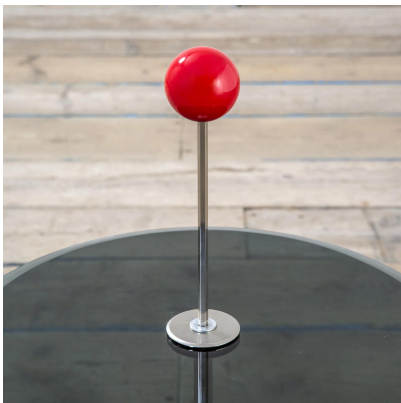

**VENDUTO- TAVOLO BASSO MODELLO  
ORIO DI PIERLUIGI CERRI PER FONTANA  
ARTE - VETRO GRIGIO**

**CODICE:** S\_232-1-1

**Categorie:** Arredo

**tag:** Arredo, Fontana Arte

**DESCRIZIONE DEL PRODOTTO**

**Prodotto**

Tavolo basso modello Orio di Pierluigi Cerri per Fontana Arte con base in ghisa, struttura in metallo, top circolare in vetro colorato (grigio) e presa in resina rossa, anni '80

**Nome Designer**

Pierluigi Cerri (1939 - )

**Periodo del design**

1985

**Paese di produzione**

Italia

**Marchio di attribuzione**

Fontana Arte

**Materiale**

base in ghisa, struttura in metallo, top circolare in vetro colorato (blu) e presa in resina rossa

**Dimensioni**

66 x 35.5 cm

**Bibliografia**

L. Falconi, "Fontana Arte: Una Storia Trasparente", Skira, 1998, p. 157