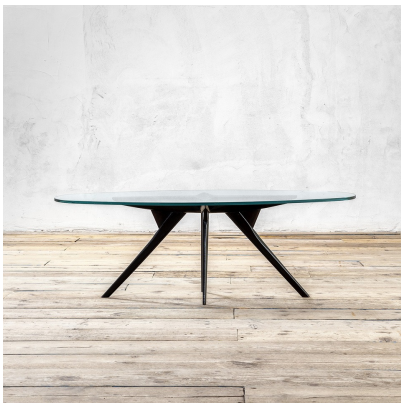

TAVOLO BASSO FONTANA ARTE 1950

CODICE: N / A

Categorie: Arredo, In Evidenza, Arredo

tag: Arredo, Fontana Arte, In Evidenza

DESCRIZIONE DEL PRODOTTO

Prodotto

Tavolo basso, struttura in legno ebanizzato e piano in cristallo molato di forte spessore, prodotto da Fontana Arte

Periodo del design

1950 circa

Paese di produzione

Italia

Marchio di attribuzione

Fontana Arte

Materiale

legno, cristallo

Dimensioni

42 x 119,5 x 49 cm