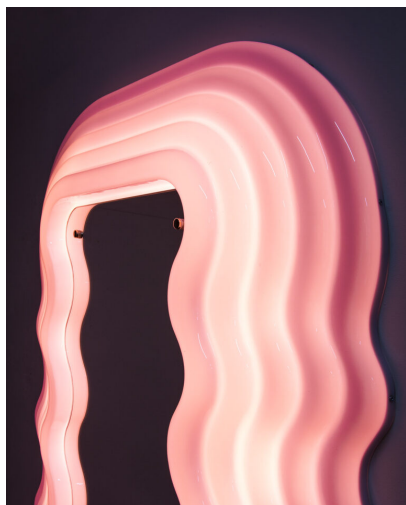

SPECCHIO ULTRAFRAGOLA DI ETTORE SOTTASS PER POLTRONOVA

CODICE: N / A

Categorie: Arredo, In Evidenza, Arredo

tag: Arredo, Ettore Sottsass, In Evidenza,
Poltronova

DESCRIZIONE DEL PRODOTTO

Prodotto

Specchio modello Ultrafrgola di Ettore Sottsass per Poltronova

Materiale

Cornice termoformata in materiale plastico opalino con luce al neon

Dimensioni

195 x 100 x 13 cm

Note

Disponibilità Certificazione di Autenticità rilasciata da Poltronova