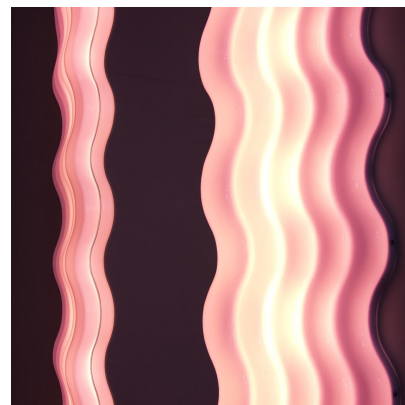

SPECCHIO ULTRAFRAGOLA DI ETTORE SOTTASS PER POLTRONOVA

CODICE: N / A

Categorie: Arredo, In Evidenza, Arredo

tag: Arredo, Ettore Sottsass, In Evidenza,
Poltronova

DESCRIZIONE DEL PRODOTTO

Prodotto

Specchio modello Ultrafrgola di Ettore Sottsass per Poltronova

Materiale

Cornice termoformata in materiale plastico opalino con luce al neon

Dimensioni

195 x 100 x 13 cm

Note

Disponibilità Certificazione di Autenticità rilasciata da Poltronova