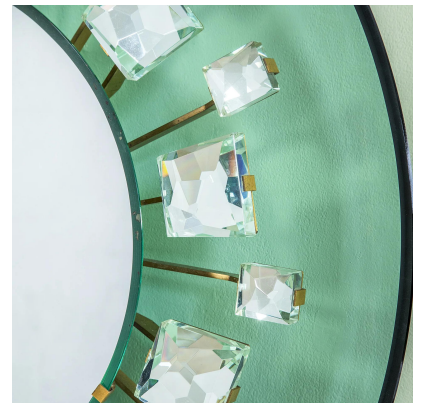

**SPECCHIO LUMINOSO DA PARETE MOD.
2044 "PISTILLO" DI MAX INGRAND PER
FONTANA ARTE**

CODICE: S_286-2-2

**Categorie: In Evidenza, Oggettistica, Oggettistica
tag: Fontana Arte, Max Ingrand, Oggettistica**

DESCRIZIONE DEL PRODOTTO

Prodotto

Specchio luminoso da parete modello 2044 "Pistillo" di Max Ingrand per Fontana Arte degli anni '60, con cornice in vetro molato e colorato e decori in vetro su supporti in ottone

Materiale

Specchio, cornice in vetro molato colorato, dettagli in ottone

Dimensioni

75 x 14.5 cm

Bibliografia

F. Deboni, Fontana Arte, Ed. Umberto Allemandi & Co., Turin, 2013