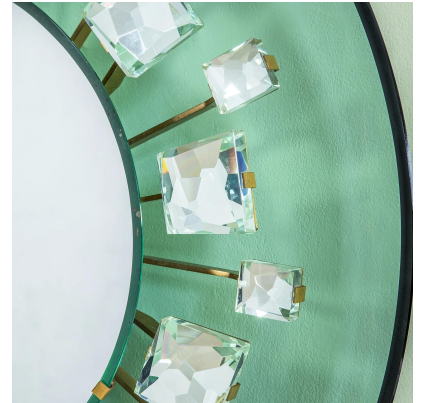

**VENDUTO- SPECCHIO LUMINOSO DA
PARETE MOD. 2044 "PISTILLO" DI MAX
INGRAND PER FONTANA ARTE**

CODICE: S_286-2-2

Categorie: Venduto

tag: Fontana Arte, Max Ingrand, Oggettistica

DESCRIZIONE DEL PRODOTTO

Prodotto

Specchio luminoso da parete modello 2044 "Pistillo" di Max Ingrand per Fontana Arte degli anni '60, con cornice in vetro molato e colorato e decori in vetro su supporti in ottone

Nome Designer

Max Ingrand (1908 - 1969)

Periodo del design

anni '60

Paese di produzione

Italia

Marchio di attribuzione

Fontana Arte

Materiale

Specchio, cornice in vetro molato colorato, dettagli in ottone