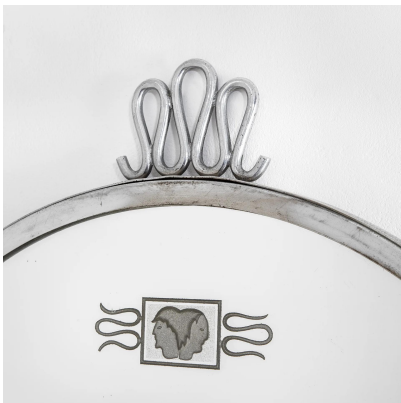

**SPECCHIO IN OTTONE NICHELATO DI GIO
PONTI PER LUIGI FONTANA**

CODICE: S_313

**Categorie: In Evidenza, Oggettistica, Oggettistica
tag: Fontana Arte, Gio Ponti, Oggettistica**

DESCRIZIONE DEL PRODOTTO

Prodotto

Specchio circolare da muro con bordo in ottone nichelato di Gio Ponti per Luigi Fontana, anni '30, presenza marchio

Nome Designer

Gio Ponti (1891 - 1979)

Periodo del design

cca anni '30

Paese di produzione

Italia

Marchio di attribuzione

Luigi Fontana

Materiale

ottone nichelato, specchio

Dimensioni

48 x 42 x 2.5 cm

Note