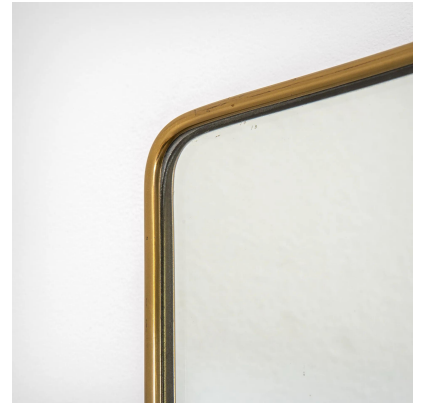

**VENDUTO - SPECCHIO FONTANA ARTE
CON BORDO IN OTTONE**

CODICE: S_168-1

Categorie: Venduto

tag: Fontana Arte, Oggettistica

DESCRIZIONE DEL PRODOTTO

Prodotto

Specchio di Fontana Arte anni '50 con bordo in ottone e marchio Casa Produttrice sul retro

Periodo del design

1954

Paese di produzione

Italia

Marchio di attribuzione

Fontana Arte

Materiale

telaio in legno, bordo in ottone, specchio

Dimensioni

117 x 65 x 4 cm

Note

presenza marchio "Galvanit Fontana Cantù 1954" sul retro