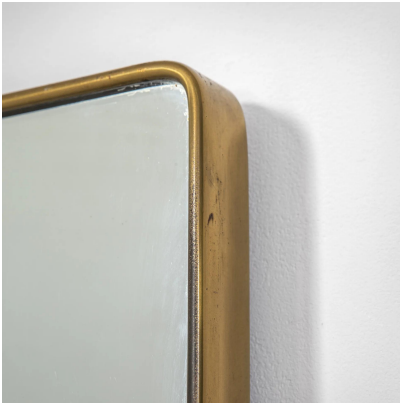

**VENDUTO - SPECCHIO FONTANA ARTE
CON BORDO IN OTTONE**

CODICE: S_168-1

Categorie: Venduto

tag: Fontana Arte, Oggettistica

DESCRIZIONE DEL PRODOTTO

Prodotto

Specchio di Fontana Arte anni '50 con bordo in ottone e marchio Casa Produttrice sul retro

Periodo del design

1954

Paese di produzione

Italia

Marchio di attribuzione

Fontana Arte

Materiale

telaio in legno, bordo in ottone, specchio

Dimensioni

117 x 65 x 4 cm

Note

presenza marchio "Galvanit Fontana Cantù 1954" sul retro