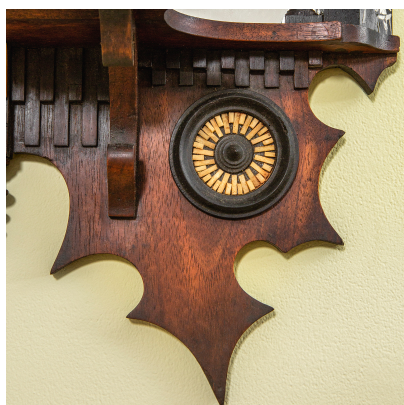

**SPECCHIO DA PARETE IN LEGNO DI CARLO  
BUGATTI, 1900 CIRCA**

**CODICE: N / A**

**Categorie: In Evidenza,Oggettistica, Oggettistica  
tag: Carlo Bugatti, In Evidenza, Oggettistica**

### Prodotto

Specchio da parete in legno ebanizzato con intarsi in metallo e in rame di Carlo Bugatti, 1900 circa

### Materiale

legno, rame, ottone, vetro

### Dimensioni

86 x 28 x 15 cm