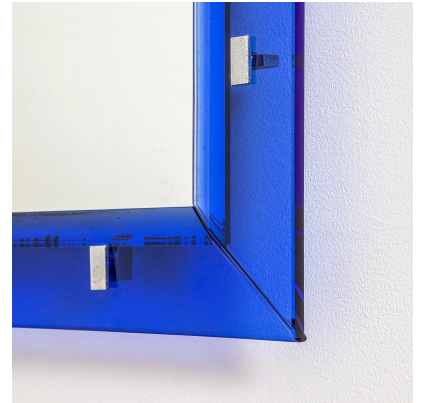

**VENDUTO- SPECCHIO DA MURO MOD. 2103
DI MAX INGRAND PER FONTANA ARTE**

CODICE: S_277

Categorie: [In Evidenza](#), [Oggettistica](#), [Oggettistica](#)
tag: [Fontana Arte](#), [Max Ingrand](#), [Oggettistica](#)

DESCRIZIONE DEL PRODOTTO

Prodotto

Specchio da muro modello 2103 di Max Ingrand per Fontana Arte degli anni '50, con cornice in vetro molato e colorato

Nome Designer

Max Ingrand (1908 - 1969)

Periodo del design

anni '50

Paese di produzione

Italia

Marchio di attribuzione

Fontana Arte

Materiale

Specchio, cornice in vetro molato colorato, dettagli in ottone nichelato

Dimensioni

82 x 61 x 5 cm

Note

Publicato in: Quaderni Fontana Arte