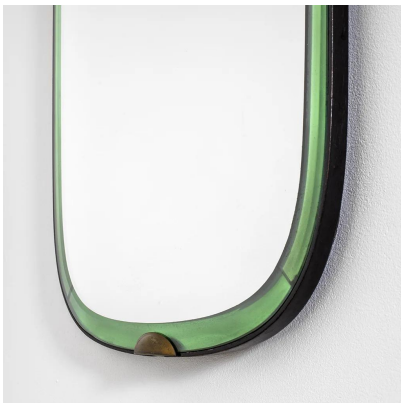

**VENDUTO SPECCHIO A PARETE DI PIETRO
CHIESA PER FONTANA ARTE**

CODICE: S_230

Categorie: Venduto

tag: Fontana Arte, Oggettistica, Pietro Chiesa

DESCRIZIONE DEL PRODOTTO

Prodotto

Specchio a parete di Pietro Chiesa con cornice in cristallo colorato, struttura in legno e dettagli in ottone, prod.
Fontana Arte, fine anni '30

Materiale

vetro colorato, legno, specchio, dettagli in ottone

Dimensioni

81 x 48 x 3 cm

Bibliografia

S. Montefusco, "Fontana Arte Repertorio 1933-1943 dalle immagini dell'epoca", p. 36, The arting Company, 2012