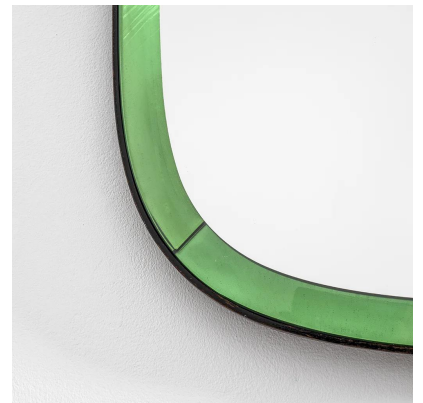

**VENDUTO SPECCHIO A PARETE DI PIETRO  
CHIESA PER FONTANA ARTE**

**CODICE: S\_230**

**Categorie: Venduto**

**tag: Fontana Arte, Oggettistica, Pietro Chiesa**

**DESCRIZIONE DEL PRODOTTO**

**Prodotto**

Specchio a parete di Pietro Chiesa con cornice in cristallo colorato, struttura in legno e dettagli in ottone, prod.  
Fontana Arte, fine anni '30

**Nome Designer**

Pietro Chiesa (1892 - 1948)

**Periodo del design**

fine anni '30

**Paese di produzione**

Italia

**Marchio di attribuzione**

Fontana Arte

**Materiale**

vetro colorato, legno, specchio, dettagli in ottone

**Dimensioni**

81 x 48 x 3 cm

**Bibliografia**

S. Montefusco, "Fontana Arte Repertorio 1933-1943 dalle immagini dell'epoca", p. 36, The arting Company, 2012