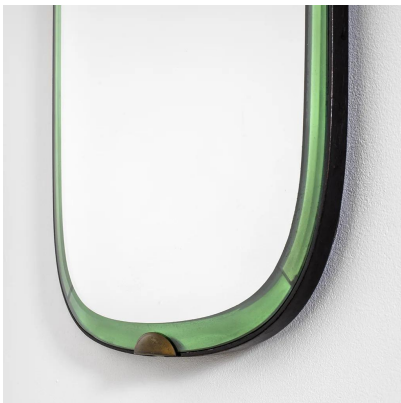

**VENDUTO SPECCHIO A PARETE DI PIETRO  
CHIESA PER FONTANA ARTE**

**CODICE: S\_230**

**Categorie: Venduto**

**tag: Fontana Arte, Oggettistica, Pietro Chiesa**

**DESCRIZIONE DEL PRODOTTO**

**Prodotto**

Specchio a parete di Pietro Chiesa con cornice in cristallo colorato, struttura in legno e dettagli in ottone, prod.  
Fontana Arte, fine anni '30

**Materiale**

vetro colorato, legno, specchio, dettagli in ottone

**Dimensioni**

81 x 48 x 3 cm

**Bibliografia**

S. Montefusco, "Fontana Arte Repertorio 1933-1943 dalle immagini dell'epoca", p. 36, The arting Company, 2012