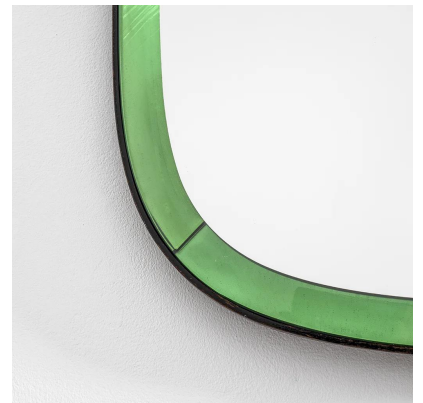

**VENDUTO SPECCHIO A PARETE DI PIETRO
CHIESA PER FONTANA ARTE**

CODICE: S_230

Categorie: Venduto

tag: Fontana Arte, Oggettistica, Pietro Chiesa

DESCRIZIONE DEL PRODOTTO

Prodotto

Specchio a parete di Pietro Chiesa con cornice in cristallo colorato, struttura in legno e dettagli in ottone, prod.
Fontana Arte, fine anni '30

Materiale

vetro colorato, legno, specchio, dettagli in ottone

Dimensioni

81 x 48 x 3 cm

Bibliografia

S. Montefusco, "Fontana Arte Repertorio 1933-1943 dalle immagini dell'epoca", p. 36, The arting Company, 2012