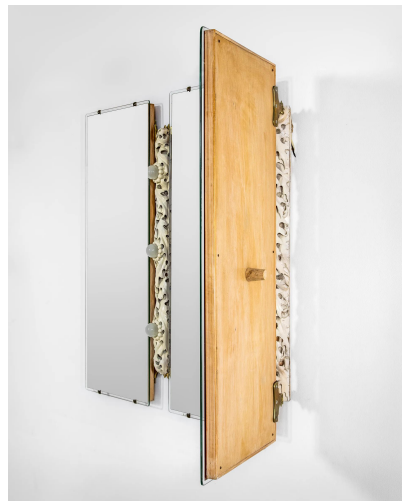

**SPECCHIERA LUMINOSA A TRE ANTE DI
OSVALDO BORSANI CON CORNICE IN
LEGNO**

CODICE: S_562-1

Categorie: Arredo, In Evidenza, Arredo

tag: Arredo, Oswaldo Borsani

DESCRIZIONE DEL PRODOTTO

Prodotto

Specchiera luminosa a tre ante di Oswaldo Borsani con cornice in legno e particolari in ottone per Arredamenti Borsani Varedo, 1942

Materiale

legno, cristallo, ottone

Dimensioni

100 x 138 x 7 cm

Note

Disponibilità Certificato di Autenticità rilasciato da Archivio Osvaldo Borsani