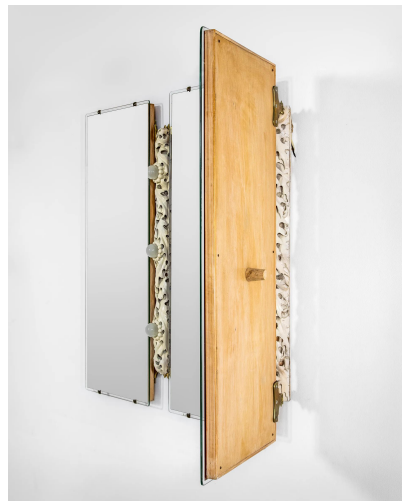

**SPECCHIERA LUMINOSA A TRE ANTE DI  
OSVALDO BORSANI CON CORNICE IN  
LEGNO**

---

**CODICE: S\_562-1**

**Categorie: Arredo, In Evidenza, Arredo**

**tag: Arredo, Osvaldo Borsani**

**DESCRIZIONE DEL PRODOTTO**

**Prodotto**

Specchiera luminosa a tre ante di Osvaldo Borsani con cornice in legno e particolari in ottone per Arredamenti Borsani Varedo, 1942

**Nome Designer**

Osvaldo Borsani (1911 - 1985)

**Periodo del design**

1942

**Paese di produzione**

Italia

**Marchio di attribuzione**

Arredamenti Borsani Varedo

**Materiale**

legno, cristallo, ottone

**Dimensioni**