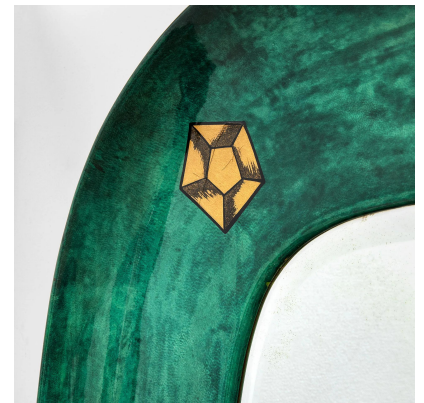

**VENDUTO- SPECCHIERA DA PARETE IN  
LEGNO CON RIVESTIMENTO IN  
PERGAMENA DI ALDO TURA**

---

**CODICE: N / A**

**Categorie:** Oggettistica, Venduto  
**tag:** Aldo Tura, In Evidenza, Oggettistica

**DESCRIZIONE DEL PRODOTTO**

**Prodotto**

Specchiera da parete con struttura in legno e rivestimento in pergamena realizzata da Aldo Tura, anni '50

**Nome Designer**

Aldo Tura (1909-1963)

**Periodo del design**

anni '50

**Paese di produzione**