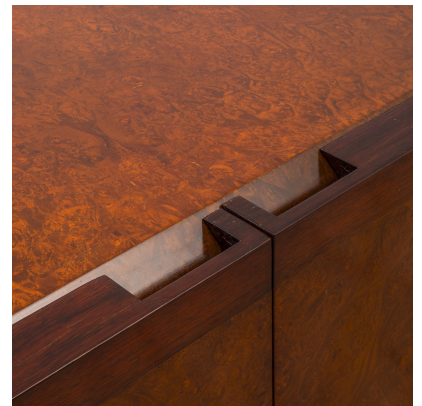

SIDEBOARD IN LEGNO E MARMO DI ROMEO REGA

CODICE: N / A

Categorie: Venduto

tag: Arredo, In Evidenza, Rome Rega

DESCRIZIONE DEL PRODOTTO

Prodotto

Sideboard in legno con base in marmo di Romeo Rega, anni '70

Nome Designer

Romeo Rega

Periodo del design

1970

Paese di produzione

Italia

Materiale

legno, marmo

Dimensioni