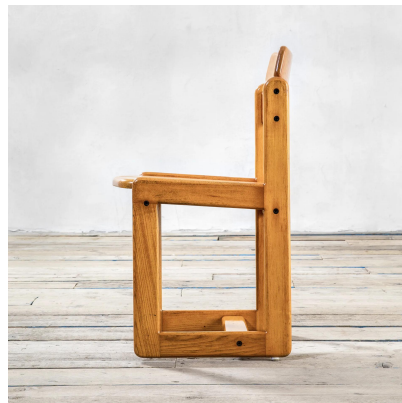

**VENDUTO- SET DI 8 SEDIE DI ILMARI  
TAPIOVAARA PER FRATELLI MONTINA**

---

**CODICE: S\_343**

**Categorie: Venduto**

**tag: Ilmari Tapiovaara, sedute**

**DESCRIZIONE DEL PRODOTTO**

**Prodotto**

Set di 8 sedie modello Tapiolina di Ilmari Tapiovaara degli anni '70 per Fratelli Montina in legno di frassino

**Materiale**

legno di frassino

**Dimensioni**

72 x 46 x 43 cm

**Bibliografia**

Domus n 530, pag. 18