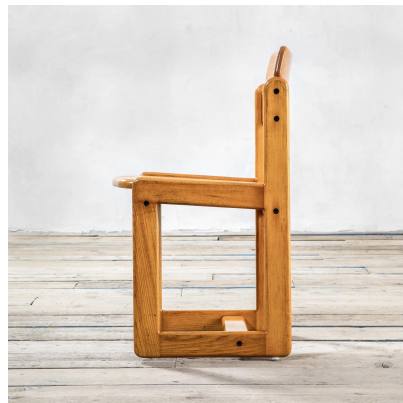

SET DI 8 SEDIE DI ILMARI TAPIOVAARA PER FRATELLI MONTINA

CODICE: S_343

Categorie: In Evidenza, Sedute, Sedute

tag: Ilmari Tapiovaara, sedute

DESCRIZIONE DEL PRODOTTO

Prodotto

Set di 8 sedie modello Tapiolina di Ilmari Tapiovaara degli anni '70 per Fratelli Montina in legno di frassino

Materiale

legno di frassino

Dimensioni

72 x 46 x 43 cm

Bibliografia

Domus n 530, pag. 18