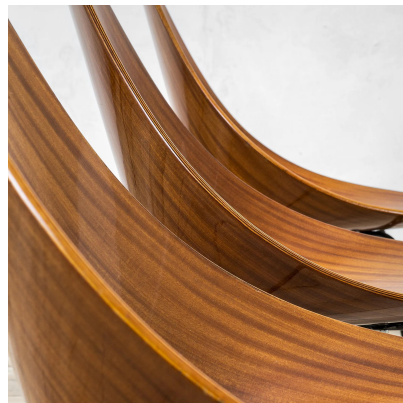

**VENDUTO - SET DI 6 SEDIE MOD. MEDEA DI
VITTORIO NOBILI**

CODICE: S_180-1

Categorie: Venduto

tag: sedute

DESCRIZIONE DEL PRODOTTO

Prodotto

Set di 6 sedie modello Medea di Vittorio Nobili per Prod. Fratelli Tagliabue con struttura in metallo e seduta in legno compensato curvato, anni '50

Materiale

Struttura in metallo, seduta in legno compensato curvato

Dimensioni

84 x 46.5 x 51 cm, h seduta 42 cm

Note

Vincitore Compasso d'Oro 1956