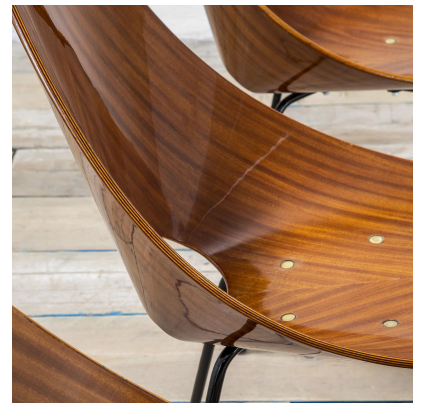

**VENDUTO - SET DI 6 SEDIE MOD. MEDEA DI
VITTORIO NOBILI**

CODICE: S_180-1

Categorie: Venduto

tag: sedute

DESCRIZIONE DEL PRODOTTO

Prodotto

Set di 6 sedie modello Medea di Vittorio Nobili per Prod. Fratelli Tagliabue con struttura in metallo e seduta in legno compensato curvato, anni '50

Materiale

Struttura in metallo, seduta in legno compensato curvato

Dimensioni

84 x 46.5 x 51 cm, h seduta 42 cm

Note

Vincitore Compasso d'Oro 1956