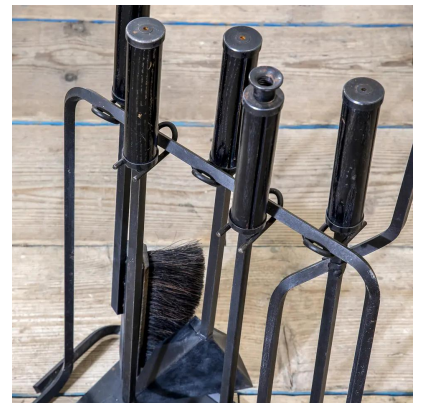

## SET DA CAMINO DI AFRA & TOBIA SCARPA PER DIMENSIONE FUOCO

CODICE: N / A

Categorie: Arredo, In Evidenza, Arredo

tag: Afra e Tobia Scarpa, Arredo, Dimensione Fuoco,  
In Evidenza

#### Prodotto

Set di accessori da camino, composto da parascintille, portalegna e attrezzi, di Afra & Tobia Scarpa per Dimensione Fuoco