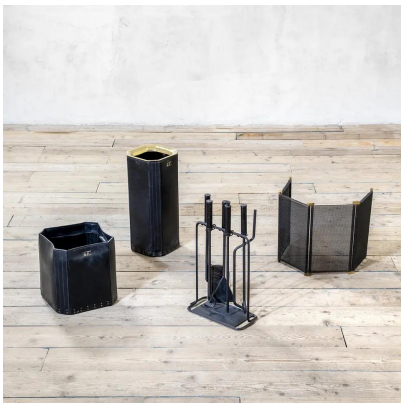

## SET DA CAMINO DI AFRA & TOBIA SCARPA PER DIMENSIONE FUOCO

CODICE: N / A

Categorie: Arredo, In Evidenza, Arredo

tag: Afra e Tobia Scarpa, Arredo, Dimensione Fuoco,  
In Evidenza