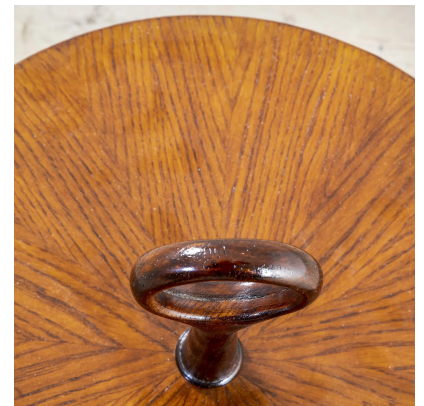

**VENDUTO- SERVOMUTO IN LEGNO CON
MANIGLIA DI FRANCO BUZZI**

CODICE: S_346

Categorie: Arredo, In Evidenza, Arredo

tag: Arredo, Franco Buzzi

DESCRIZIONE DEL PRODOTTO

Prodotto

Servomuto in legno con presa di Franco Buzzi per Bazzani della fine degli anni '40

Nome Designer

Franco Buzzi

Periodo del design

1948

Paese di produzione

Italia

Marchio di attribuzione

Bazzani