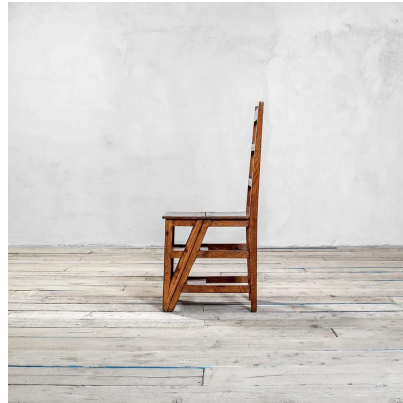

**VENDUTO- SEDIA TRASFORMABILE IN
SCALETTA IN LEGNO DI GARDELLA (ATTR.)**

CODICE: S_249

Categorie: Venduto

tag: Ignazio Gardella, sedute

DESCRIZIONE DEL PRODOTTO

Prodotto

Sedia trasformabile in scaletta in legno, attr. a Ignazio Gardella, anni '50

Nome Designer

Ignazio Gardella (attr.)

Periodo del design

anni '50

Paese di produzione

Italia

Materiale

Legno

Dimensioni

100 x 40 x 43 cm; h seduta 45 cm