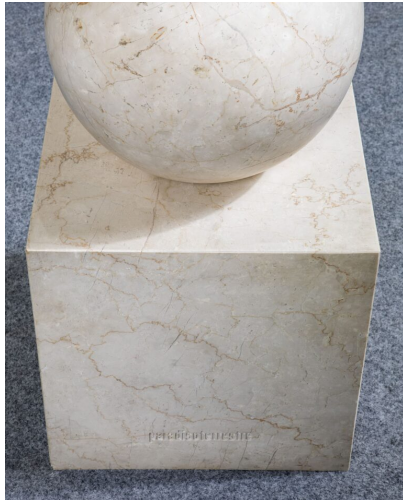

## SCULTURA MOD. ALTARE DELLA BUONA FORTUNA DI DINO GAVINA

---

**CODICE:** N / A

**Categorie:** [In Evidenza](#), [Oggettistica](#), [Oggettistica](#)  
**tag:** [Dino Gavina](#), [In Evidenza](#), [Oggettistica](#)

**Materiale**

marmo travertino

**Dimensioni**

75 x 42 x 42 cm

**Bibliografia**

Vercelloni V., L'avventura del design: Gavina, Editoriale Java Book spa, Milano, 1987, fig. 106

**Note**

Esemplare unico con firma Paradiso Terrestre, su richiesta del committente per differenziarsi da esemplari precedenti non firmati/anonimi.