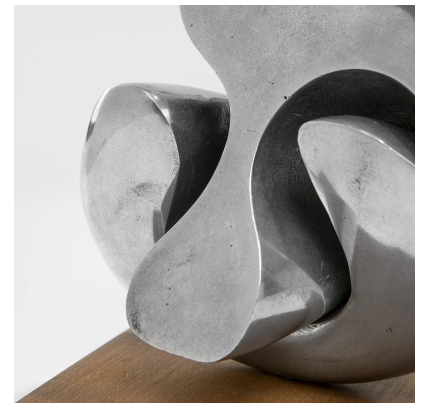

**SCULTURA IN METALLO CROMATO E BASE
IN LEGNO DI GIACOMO BENEVELLI**

CODICE: S_354-1

**Categorie: In Evidenza, Oggettistica, Oggettistica
tag: Giacomo Benevelli, Oggettistica, Scultura**

DESCRIZIONE DEL PRODOTTO

Prodotto

Scultura in metallo cromato e base in legno di Giacomo Benevelli, anni '70

Nome Designer

Giacomo Benevelli (1925 - 2011)

Periodo del design

1972

Paese di produzione

Italia

Materiale

Metallo cromato con base in legno

Dimensioni

13 x 14 x 14 cm

Note

firma, anno e numero di serie incisi