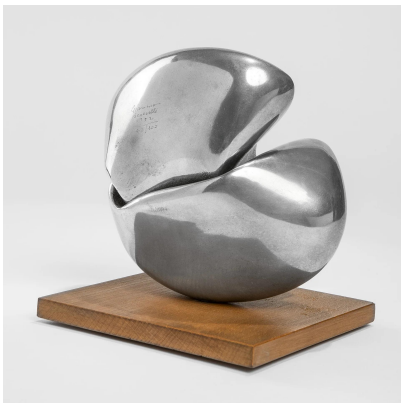

**SCULTURA IN METALLO CROMATO E BASE
IN LEGNO DI GIACOMO BENEVELLI**

CODICE: S_354-1

**Categorie: In Evidenza, Oggettistica, Oggettistica
tag: Giacomo Benevelli, Oggettistica, Scultura**

DESCRIZIONE DEL PRODOTTO

Prodotto

Scultura in metallo cromato e base in legno di Giacomo Benevelli, anni '70

Nome Designer

Giacomo Benevelli (1925 - 2011)

Periodo del design

1972

Paese di produzione

Italia

Materiale

Metallo cromato con base in legno

Dimensioni

13 x 14 x 14 cm

Note

firma, anno e numero di serie incisi