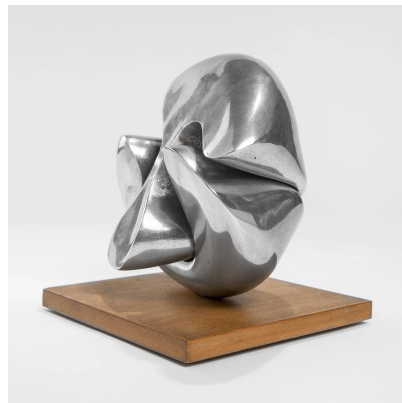

**SCULTURA IN METALLO CROMATO E BASE
IN LEGNO DI GIACOMO BENEVELLI**

CODICE: S_354-1

**Categorie: In Evidenza, Oggettistica, Oggettistica
tag: Giacomo Benevelli, Oggettistica, Scultura**

DESCRIZIONE DEL PRODOTTO

Prodotto

Scultura in metallo cromato e base in legno di Giacomo Benevelli, anni '70

Nome Designer

Giacomo Benevelli (1925 - 2011)

Periodo del design

1972

Paese di produzione

Italia

Materiale

Metallo cromato con base in legno

Dimensioni

13 x 14 x 14 cm

Note

firma, anno e numero di serie incisi