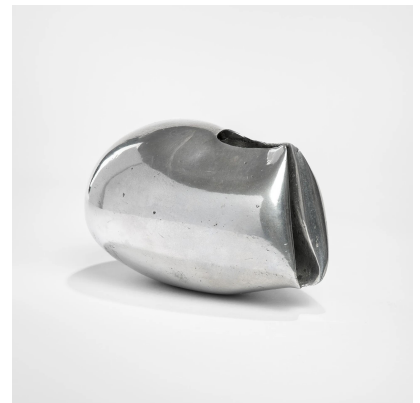

**SCULTURA IN METALLO CROMATO DI
GIACOMO BENEVELLI**

CODICE: S_354-1-1

**Categorie: In Evidenza, Oggettistica, Oggettistica
tag: Giacomo Benevelli, Oggettistica, Scultura**

DESCRIZIONE DEL PRODOTTO

Prodotto

Scultura in metallo cromato di Giacomo Benevelli, anni '60

Nome Designer

Giacomo Benevelli (1925 - 2011)

Periodo del design

1968

Paese di produzione

Italia

Materiale

Metallo cromato

Dimensioni

10 x 15 x 12 cm

Note

firma e anno incisi