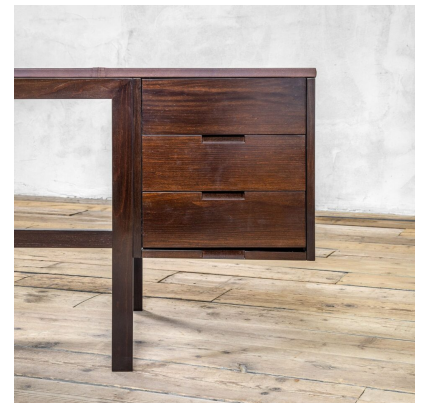

SCRIVANIA MOD. CANAAN DI MARCEL BREUER PER GAVINA

CODICE: N / A

Categorie: Arredo, In Evidenza, Arredo

tag: Arredo, Gavina, In Evidenza

DESCRIZIONE DEL PRODOTTO

Prodotto

Scrivania modello Canaan con struttura in legno e piano rivestito in pelle, disegnata da Marcel Breuer per Gavina, 1955
ca

Nome Designer

Marcel Breuer (1902- 1981)

Periodo del design

1955 ca

Paese di produzione

Italia

Marchio di attribuzione

Gavina

Materiale

legno

Dimensioni

72 x 198 x 66

Bibliografia

Catalogo Simon, Collezione Gli Autori, p. 74- 75