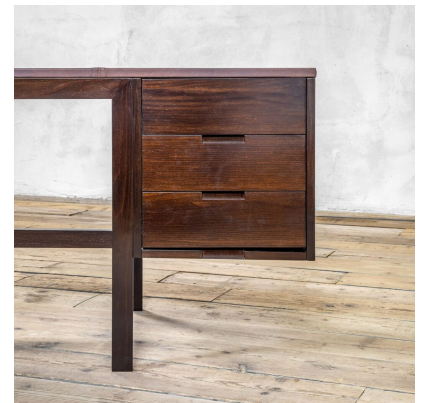

**VENDUTO- SCRIVANIA MOD. CANAAN DI
MARCEL BREUER PER GAVINA**

CODICE: N / A

Categorie: Venduto

tag: Arredo, Gavina, In Evidenza

DESCRIZIONE DEL PRODOTTO

Prodotto

Scrivania modello Canaan con struttura in legno e piano rivestito in pelle, disegnata da Marcel Breuer per Gavina, 1955
ca

Nome Designer

Marcel Breuer (1902- 1981)

Periodo del design

1955 ca

Paese di produzione

Italia

Marchio di attribuzione

Gavina

Materiale

legno

Dimensioni

72 x 198 x 66

Bibliografia

Catalogo Simon, Collezione Gli Autori, p. 74- 75