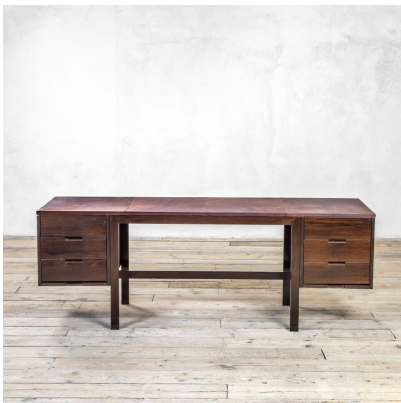

**VENDUTO- SCRIVANIA MOD. CANAAN DI
MARCEL BREUER PER GAVINA**

CODICE: N / A

Categorie: Venduto

tag: Arredo, Gavina, In Evidenza

DESCRIZIONE DEL PRODOTTO

Prodotto

Scrivania modello Canaan con struttura in legno e piano rivestito in pelle, disegnata da Marcel Breuer per Gavina, 1955
ca

Nome Designer

Marcel Breuer (1902- 1981)

Periodo del design

1955 ca

Paese di produzione

Italia

Marchio di attribuzione

Gavina

Materiale

legno

Dimensioni

72 x 198 x 66

Bibliografia

Catalogo Simon, Collezione Gli Autori, p. 74- 75