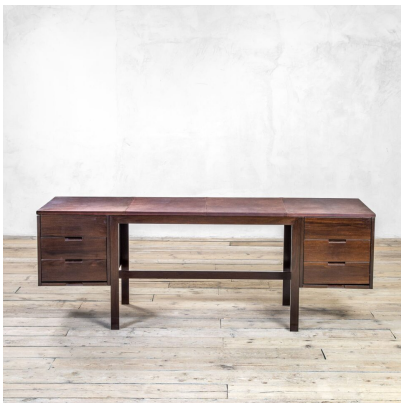

SCRIVANIA MOD. CANAAN DI MARCEL BREUER PER GAVINA

CODICE: N / A

Categorie: Arredo, In Evidenza, Arredo

tag: Arredo, Gavina, In Evidenza

DESCRIZIONE DEL PRODOTTO

Prodotto

Scrivania modello Canaan con struttura in legno e piano rivestito in pelle, disegnata da Marcel Breuer per Gavina, 1955
ca

Nome Designer

Marcel Breuer (1902- 1981)

Periodo del design

1955 ca

Paese di produzione

Italia

Marchio di attribuzione

Gavina

Materiale

legno

Dimensioni

72 x 198 x 66

Bibliografia

Catalogo Simon, Collezione Gli Autori, p. 74- 75