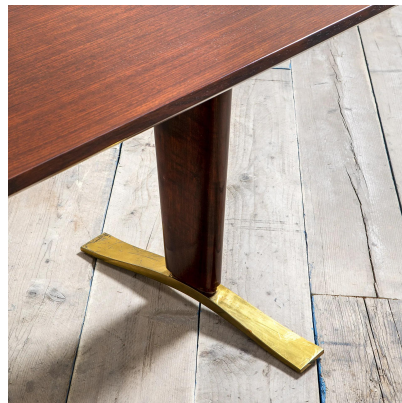

**VENDUTO- SCRIVANIA CON DUE CASSETTI
DI OSVALDO BORSANI**

CODICE: S_267

Categorie: Arredo, In Evidenza, Arredo

tag: Arredo, Oswaldo Borsani

DESCRIZIONE DEL PRODOTTO

Prodotto

Scrivania con due cassetti di Oswaldo Borsani per Borsani Varedo, in legno e ottone, anni '60

Materiale

legno, ottone

Dimensioni

76 x 151 x 74 cm