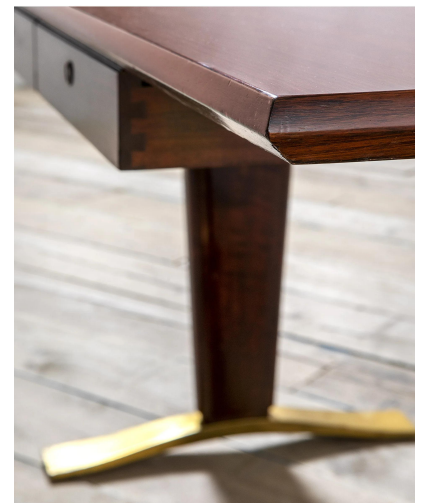

**VENDUTO- SCRIVANIA CON DUE CASSETTI
DI OSVALDO BORSANI**

CODICE: S_267

Categorie: Arredo, In Evidenza, Arredo

tag: Arredo, Oswaldo Borsani

DESCRIZIONE DEL PRODOTTO

Prodotto

Scrivania con due cassetti di Oswaldo Borsani per Borsani Varedo, in legno e ottone, anni '60

Materiale

legno, ottone

Dimensioni

76 x 151 x 74 cm