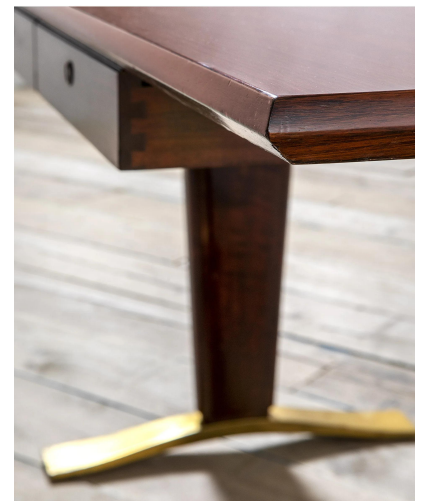

**VENDUTO- SCRIVANIA CON DUE CASSETTI
DI OSVALDO BORSANI**

CODICE: S_267

Categorie: Arredo, In Evidenza, Arredo

tag: Arredo, Oswaldo Borsani

DESCRIZIONE DEL PRODOTTO

Prodotto

Scrivania con due cassetti di Oswaldo Borsani per Borsani Varedo, in legno e ottone, anni '60

Materiale

legno, ottone

Dimensioni

76 x 151 x 74 cm