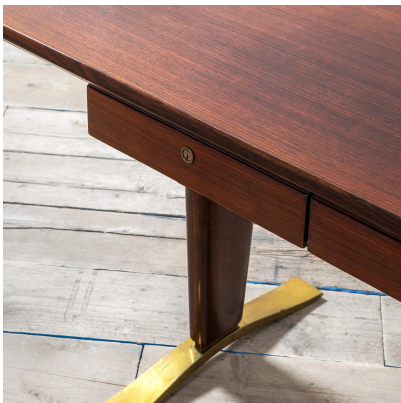

**VENDUTO- SCRIVANIA CON DUE CASSETTI
DI OSVALDO BORSANI**

CODICE: S_267

Categorie: Arredo, In Evidenza, Arredo

tag: Arredo, Oswaldo Borsani

DESCRIZIONE DEL PRODOTTO

Prodotto

Scrivania con due cassetti di Oswaldo Borsani per Borsani Varedo, in legno e ottone, anni '60

Materiale

legno, ottone

Dimensioni

76 x 151 x 74 cm