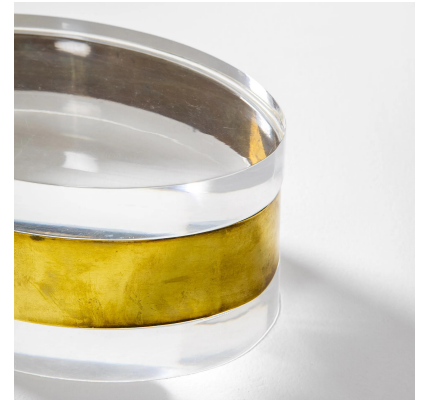

**VENDUTO - SCATOLA DECORATIVA OVALE
DI GABRIELLA CRESPI IN OTTONE E PLEXI**

CODICE: S_272

Categorie: Venduto

tag: Gabriella Crespi, Oggettistica

DESCRIZIONE DEL PRODOTTO

Prodotto

Scatola decorativa ovale di Gabriella Crespi in ottone e plexiglass, firma incussa, anni '70

Materiale

Ottone, plexiglass

Dimensioni

9 x 20 x 14 cm

Note

Firma dall'autrice