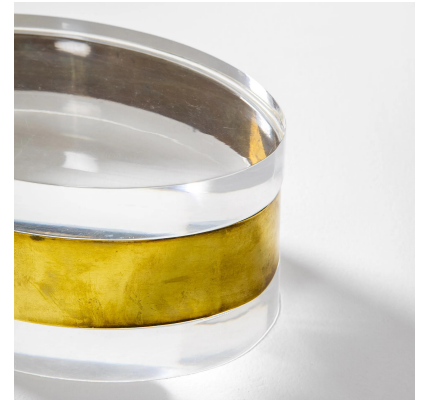

**VENDUTO - SCATOLA DECORATIVA OVALE  
DI GABRIELLA CRESPI IN OTTONE E PLEXI**

---

**CODICE: S\_272**

**Categorie: Venduto**

**tag: Gabriella Crespi, Oggettistica**

**DESCRIZIONE DEL PRODOTTO**

**Prodotto**

Scatola decorativa ovale di Gabriella Crespi in ottone e plexiglass, firma incussa, anni '70

**Nome Designer**

Gabriella Crespi (1922 - 2017)

**Periodo del design**

anni '70

**Paese di produzione**

Italia

**Marchio di attribuzione**

Atelier Gabriella Crespi

**Materiale**

Ottone, plexiglass

**Dimensioni**

9 x 20 x 14 cm

**Note**

Firma dall'autrice