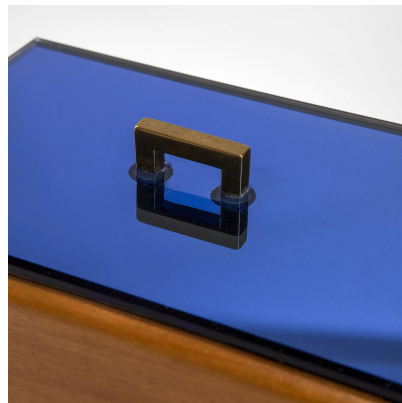

**VENDUTO - SCATOLA DECORATIVA DI
PIETRO CHIESA PER FONTANA ARTE -
RETTANGOLARE**

CODICE: S_231-1-1

Categorie: Venduto

tag: Fontana Arte, Oggettistica, Pietro Chiesa

DESCRIZIONE DEL PRODOTTO

Prodotto

Piccola scatola decorativa di Pietro Chiesa per Fontana Arte in vetro colorato di blu e legno, anni '40

Materiale

legno, coperchio in vetro colorato e pomello ottone

Dimensioni

7.5 x 17 x 11.5 cm

Note

Marchio originale di Fontana Arte presente sul coperchio