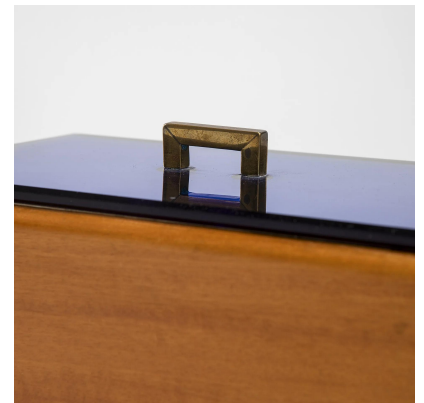

**VENDUTO - SCATOLA DECORATIVA DI
PIETRO CHIESA PER FONTANA ARTE -
RETTANGOLARE**

CODICE: S_231-1-1

Categorie: Venduto

tag: Fontana Arte, Oggettistica, Pietro Chiesa

DESCRIZIONE DEL PRODOTTO

Prodotto

Piccola scatola decorativa di Pietro Chiesa per Fontana Arte in vetro colorato di blu e legno, anni '40

Materiale

legno, coperchio in vetro colorato e pomello ottone

Dimensioni

7.5 x 17 x 11.5 cm

Note

Marchio originale di Fontana Arte presente sul coperchio