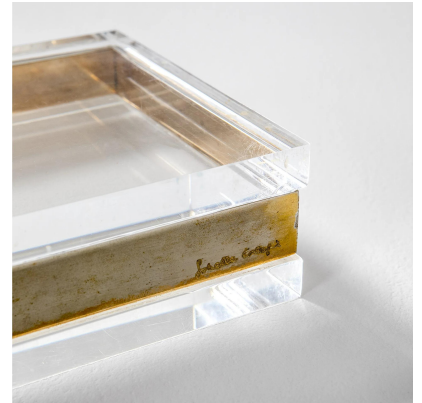

SCATOLA DECORATIVA DI GABRIELLA CRESPI IN OTTONE E PLEXI

CODICE: S_273

Categorie: In Evidenza, Oggettistica, Oggettistica
tag: Gabriella Crespi, Oggettistica

DESCRIZIONE DEL PRODOTTO

Prodotto

Scatola decorativa di Gabriella Crespi in ottone e plexiglass, firma incussa, anni '70

Materiale

Ottone, plexiglass

Dimensioni

4 x 17 x 11 cm

Note

Firma dall'autrice