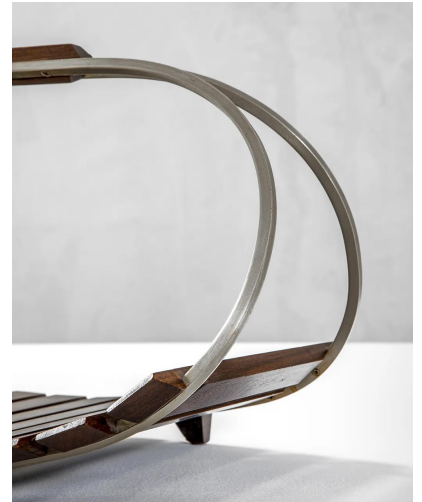

## PORTARIVISTE MOD. 1901 DI ICO PARISI PER STILDOMUS

---

**CODICE:** S\_240

**Categorie:** Arredo

**tag:** Arredo, Ico Parisi

#### Prodotto

Portariviste mod. 1901 Wega di Ico Parisi in legno e ottone nichelato, Prod. Stildomus, 1959

**Materiale**

legno, ottone nichelato

**Dimensioni**

29 x 57 x 32 cm

**Note**

Presenza marchio Stildomus