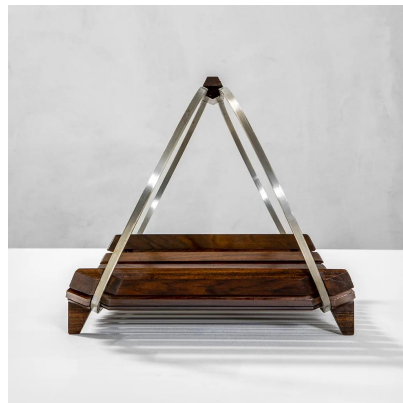

**PORTARIVISTE MOD. 1901 DI ICO PARISI
PER STILDOMUS**

CODICE: S_240

Categorie: Arredo

tag: Arredo, Ico Parisi

DESCRIZIONE DEL PRODOTTO

Prodotto

Portariviste mod. 1901 Wega di Ico Parisi in legno e ottone nichelato, Prod. Stildomus, 1959

Materiale

legno, ottone nichelato

Dimensioni

29 x 57 x 32 cm

Note

Presenza marchio Stildomus