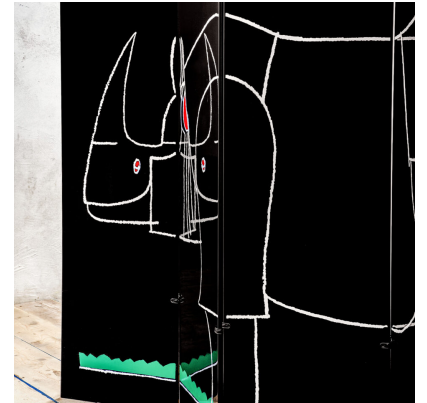

**PARAVENTO MOD. RHINOCÉROS DI  
KAZUHIDE TAKAHAMA E FRANCOIS-  
XAVIER LALANNE**

**CODICE: N / A**

**Categorie:** Arredo, In Evidenza, Arredo  
**tag:** Arredo, François Xavier & Claude Lalanne,  
Gavina, In Evidenza, Kazuhide Takahama

**DESCRIZIONE DEL PRODOTTO**

**Prodotto**

Paravento mod. Rhinocéros, struttura in legno laccato, serigrafato e dipinto a mano, disegnato da Kazuhide Takahama e Claude and Francois-Xavier Lalanne per Gavina, anni '70

**Nome Designer**

Kazuhide Takahama e Claude and Francois-Xavier Lalanne

**Periodo del design**

1976

**Paese di produzione**

Italia

**Marchio di attribuzione**

Gavina

**Materiale**

legno

**Dimensioni**

219 x 45 x 2 cm

**Bibliografia**

Simon International, Ultramobile, catalogo, Italia, Anni Settanta, p. 21; Fondazione Scientifica Querini Stampalia, Dino Gavina, collezioni emblematiche del moderno dal 1950 al 1992, Jaca Book, Milano 1992, p. 94.