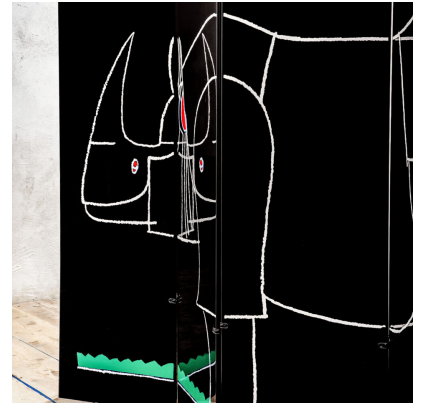

**VENDUTO - PARAVENTO MOD.
RHINOCÉROS DI KAZUHIDE TAKAHAMA E
FRANCOIS-XAVIER LALANNE**

CODICE: N / A

Categorie: Venduto

**tag: Arredo, François Xavier & Claude Lalanne,
Gavina, In Evidenza, Kazuhide Takahama**

DESCRIZIONE DEL PRODOTTO

Prodotto

Paravento mod. Rhinocéros, struttura in legno laccato, serigrafato e dipinto a mano, disegnato da Kazuhide Takahama e Claude and Francois-Xavier Lalanne per Gavina, anni '70

Materiale

legno

Dimensioni

219 x 45 x 2 cm

Bibliografia

Simon International, Ultramobile, catalogo, Italia, Anni Settanta, p. 21; Fondazione Scientifica Querini Stampalia, Dino Gavina, collezioni emblematiche del moderno dal 1950 al 1992, Jaca Book, Milano 1992, p. 94.