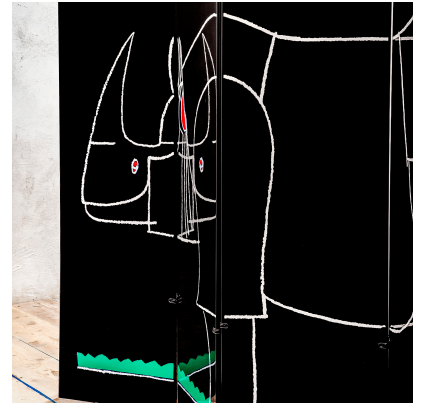

**PARAVENTO MOD. RHINOCÉROS DI
KAZUHIDE TAKAHAMA E FRANCOIS-
XAVIER LALANNE**

CODICE: N / A

Categorie: Arredo, In Evidenza, Arredo
tag: Arredo, François Xavier & Claude Lalanne,
Gavina, In Evidenza, Kazuhide Takahama

DESCRIZIONE DEL PRODOTTO

Prodotto

Paravento mod. Rhinocéros, struttura in legno laccato, serigrafato e dipinto a mano, disegnato da Kazuhide Takahama e Claude and Francois-Xavier Lalanne per Gavina, anni '70

Materiale

legno

Dimensioni

219 x 45 x 2 cm

Bibliografia

Simon International, Ultramobile, catalogo, Italia, Anni Settanta, p. 21; Fondazione Scientifica Querini Stampalia, Dino Gavina, collezioni emblematiche del moderno dal 1950 al 1992, Jaca Book, Milano 1992, p. 94.