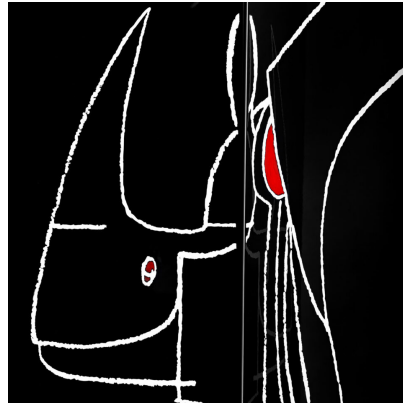

**VENDUTO - PARAVENTO MOD.
RHINOCÉROS DI KAZUHIDE TAKAHAMA E
FRANCOIS-XAVIER LALANNE**

CODICE: N / A

Categorie: Venduto

**tag: Arredo, François Xavier & Claude Lalanne,
Gavina, In Evidenza, Kazuhide Takahama**

DESCRIZIONE DEL PRODOTTO

Prodotto

Paravento mod. Rhinocéros, struttura in legno laccato, serigrafato e dipinto a mano, disegnato da Kazuhide Takahama e Claude and Francois-Xavier Lalanne per Gavina, anni '70