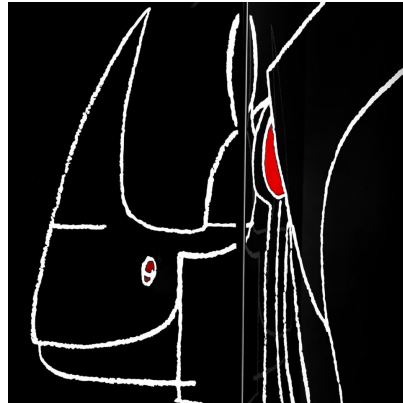

**PARAVENTO MOD. RHINOCÉROS DI  
KAZUHIDE TAKAHAMA E FRANCOIS-  
XAVIER LALANNE**

**CODICE: N / A**

**Categorie:** Arredo, In Evidenza, Arredo  
**tag:** Arredo, François Xavier & Claude Lalanne,  
Gavina, In Evidenza, Kazuhide Takahama

**DESCRIZIONE DEL PRODOTTO**

**Prodotto**

Paravento mod. Rhinocéros, struttura in legno laccato, serigrafato e dipinto a mano, disegnato da Kazuhide Takahama e Claude and Francois-Xavier Lalanne per Gavina, anni '70