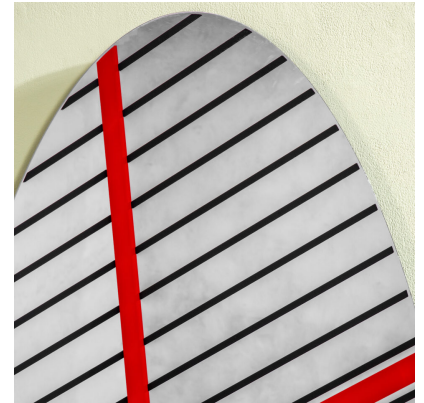

**PANNELLO SPECCHIATO MOD.
MERGELLINA DI GIULIANA BALICE PER
GAVINA**

CODICE: N / A

Categorie: [In Evidenza](#), [Oggettistica](#), [Oggettistica](#)
tag: [Dino Gavina](#), [Gavina](#), [In Evidenza](#), [Oggettistica](#)

DESCRIZIONE DEL PRODOTTO

Prodotto

Pannello specchiato mod. Mergellina, con struttura in acciaio serigrafato, disegnato da Giuliana Balice per il Centro Marcel Ducham Bologna e prodotto da Gavina

Nome Designer

acciaio, legno

Dimensioni

170 x 68 x 4 cm

Note

Presenza di etichetta originale