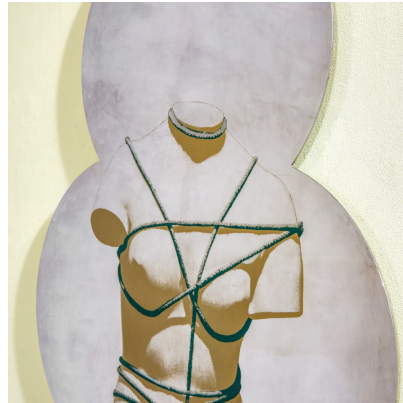

**PANNELLO DECORATIVO VENERE DI DINO  
GAVINA, OMAGGIO A MAN RAY**

---

**CODICE: O\_292**

**Categorie:** [In Evidenza](#), [Oggettistica](#), [Oggettistica](#)  
**tag:** [Dino Gavina](#), [Gavina](#), [Man Ray](#)

**DESCRIZIONE DEL PRODOTTO**

**Prodotto**

Pannello decorativo modello Venere con struttura in acciaio serigrafato, omaggio a Man Ray realizzato da Dino Gavina, 2004

**Nome Designer**

Dino Gavina (1922-2007)

**Periodo del design**

2004

**Paese di produzione**

Italia

**Marchio di attribuzione**

Gavina

**Materiale**

acciaio serigrafato