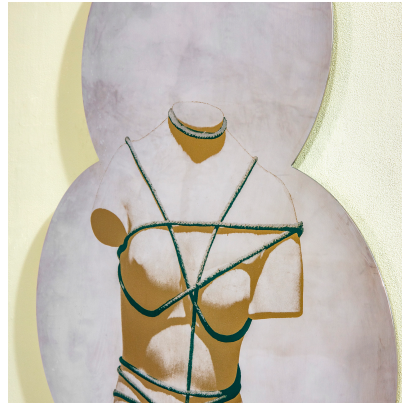

**PANNELLO DECORATIVO VENERE DI DINO  
GAVINA, OMAGGIO A MAN RAY**

---

**CODICE: O\_292**

**Categorie: In Evidenza, Oggettistica, Oggettistica  
tag: Dino Gavina, Gavina, Man Ray**

**DESCRIZIONE DEL PRODOTTO**

**Prodotto**

Pannello decorativo modello Venere con struttura in acciaio serigrafato, omaggio a Man Ray realizzato da Dino Gavina, 2004

**Nome Designer**

Dino Gavina (1922-2007)

**Periodo del design**

2004

**Paese di produzione**

Italia

**Marchio di attribuzione**

Gavina

**Materiale**

acciaio serigrafato

**Dimensioni**

144 x 92 x 2