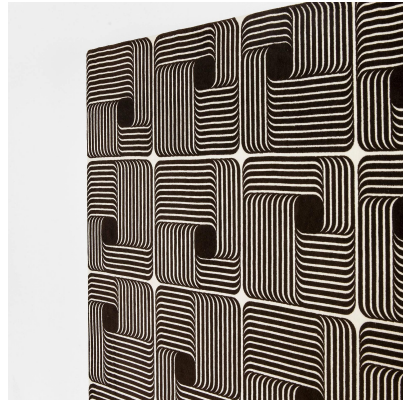

**PANNELLO DECORATIVO MOD. ARCADIA
DI GAETANO PESCE PER EXPANSION**

CODICE: S_231-1-1-1-1-1-1

**Categorie: In Evidenza, Oggettistica, Oggettistica
tag: Expansion, Gaetano Pesce, In Evidenza,
Oggettistica**

DESCRIZIONE DEL PRODOTTO

Prodotto

Pannello decorativo in tessuto con struttura in legno modello Arcadia di Gaetano Pesce per Expansion, anni '70

Nome Designer

Gaetano Pesce (1939-)

Periodo del design

1973

Paese di produzione

Italia

Marchio di attribuzione

Expansion

Materiale

tessuto e struttura in legno

Dimensioni

131 x 125 x 3 cm

Note