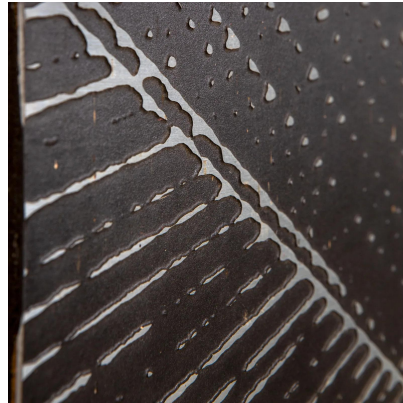

**VENDUTO- PANNELLO DECORATIVO IN
METALLO DI NERONE CECCARELLI E
GIANCARLO PATUZZI NP2**

CODICE: S_289-1

Categorie: Venduto

tag: NP2, Oggettistica

DESCRIZIONE DEL PRODOTTO

Prodotto

Pannello decorativo in metallo inciso di Nerone Ceccarelli e Giancarlo Patuzzi Gruppo NP2 degli anni '60

Materiale

metallo inciso

Dimensioni

50 x 180 x 2.5 cm

Note

presenza firma incisa