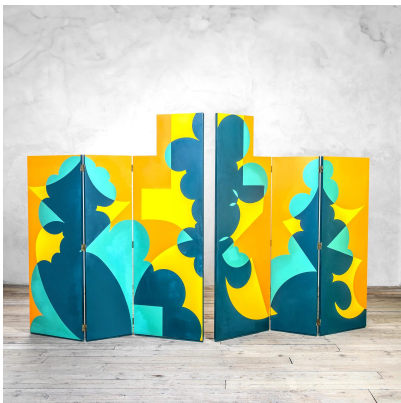

## PANNELLO DECORATIVO DIPINTO DA GIACOMO BALLA PER GAVINA

**CODICE:** S\_326-2-1-2-1-2

**Categorie:** Arredo, In Evidenza, Arredo

**tag:** Arredo, Gavina, Giacomo Balla

#### Prodotto

Pannello decorativo con struttura in legno su disegno eseguito a mano da Giacomo Balla per Gavina, anni '70

#### Periodo del design

1971

**Paese di produzione**

Italia

**Marchio di attribuzione**

Simon Gavina

**Materiale**

Struttura in legno, cerniere in metallo