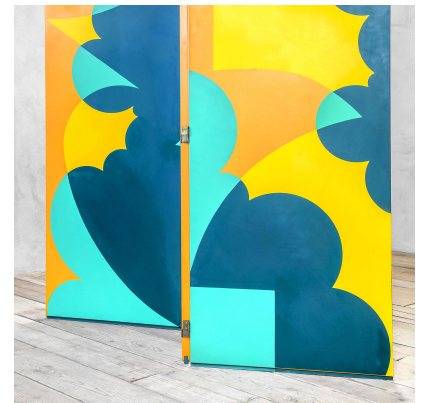

PANNELLO DECORATIVO DIPINTO DA GIACOMO BALLA PER GAVINA

CODICE: S_326-2-1-2-1-2

Categorie: Arredo, In Evidenza, Arredo

tag: Arredo, Gavina, Giacomo Balla

DESCRIZIONE DEL PRODOTTO

Prodotto

Pannello decorativo con struttura in legno su disegno eseguito a mano da Giacomo Balla per Gavina, anni '70

Materiale

Struttura in legno, cerniere in metallo

Dimensioni

201 x 362 x 3 cm

Bibliografia

Fondazione Scientifica Querini Stampalia, Dino Gavina, collezioni emblematiche del moderno dal 1950 al 1992, p. 94,
Jaca Book, 1992