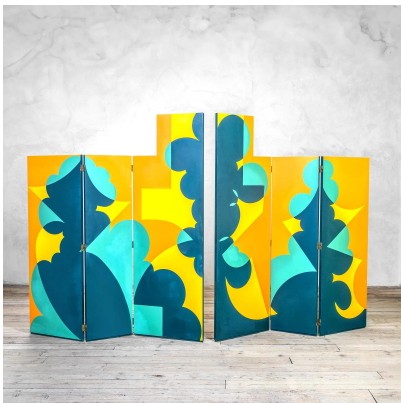

PANNELLO DECORATIVO DIPINTO DA GIACOMO BALLA PER GAVINA

CODICE: S_326-2-1-2-1-2

Categorie: Arredo, In Evidenza, Arredo

tag: Arredo, Gavina, Giacomo Balla

DESCRIZIONE DEL PRODOTTO

Prodotto

Pannello decorativo con struttura in legno su disegno eseguito a mano da Giacomo Balla per Gavina, anni '70

Materiale

Struttura in legno, cerniere in metallo

Dimensioni

201 x 362 x 3 cm

Bibliografia

Fondazione Scientifica Querini Stampalia, Dino Gavina, collezioni emblematiche del moderno dal 1950 al 1992, p. 94,
Jaca Book, 1992