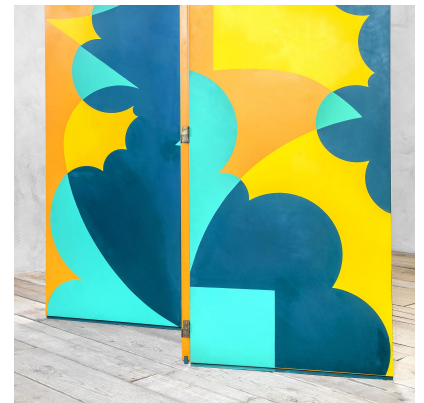

## PANNELLO DECORATIVO DIPINTO DA GIACOMO BALLA PER GAVINA

**CODICE:** S\_326-2-1-2-1-2

**Categorie:** Arredo, In Evidenza, Arredo

**tag:** Arredo, Gavina, Giacomo Balla

#### Prodotto

Pannello decorativo con struttura in legno su disegno eseguito a mano da Giacomo Balla per Gavina, anni '70