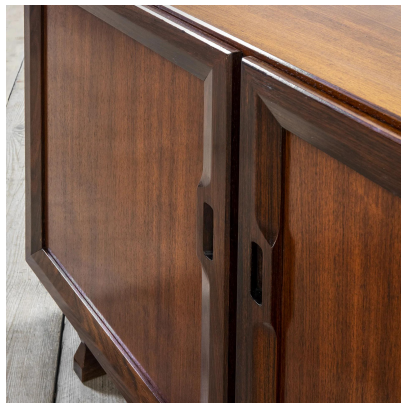

**VENDUTO- MOBILE CONTENITORE IN
LEGNO MOD. MB15 DI FRANCO ALBINI PER
POGGI**

CODICE: S_136-1-1-2-2

Categorie: Arredo, Venduto

tag: Arredo, Franco Albini, In Evidenza, Poggi

DESCRIZIONE DEL PRODOTTO

Prodotto

Mobile contenitore in legno modello MB15 di Franco Albini per Poggi, anni '50

Nome Designer

Franco Albini (1905 - 1977)

Periodo del design

1957

Paese di produzione

Italia

Marchio di attribuzione

Poggi

Materiale

Legno

Dimensioni

77 x 121 x 47 cm

Bibliografia

G. Gramigna, Repertorio del design italiano 1950-2000, Allemandi, 2003, p. 113