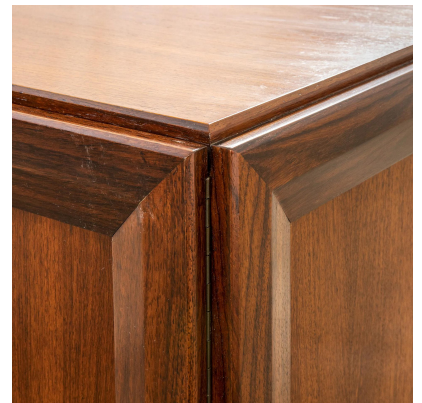

**VENDUTO- MOBILE CONTENITORE IN
LEGNO MOD. MB15 DI FRANCO ALBINI PER
POGGI**

CODICE: S_136-1-1-2-2

Categorie: Arredo, Venduto

tag: Arredo, Franco Albini, In Evidenza, Poggi

DESCRIZIONE DEL PRODOTTO

Prodotto

Mobile contenitore in legno modello MB15 di Franco Albini per Poggi, anni '50

Nome Designer

Franco Albini (1905 - 1977)

Periodo del design

1957

Paese di produzione

Italia

Marchio di attribuzione