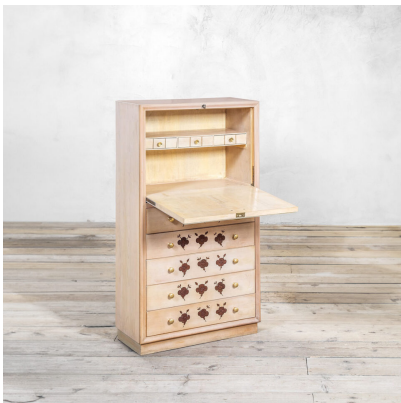

MOBILE CONTENITORE IN LEGNO DI OSVALDO BORSANI

CODICE: N / A

Categorie: Arredo, In Evidenza, Arredo

tag: Arredamenti Borsani Varedo, Arredo, In Evidenza, Oswaldo Borsani

DESCRIZIONE DEL PRODOTTO

Prodotto

Mobile contenitore con struttura in legno, maniglie in ottone e ante e cassetti decorati con laccature a rilievo, di Oswaldo Borsani, anni '40

Materiale

legno, ottone

Dimensioni

119 x 31 x 65 cm