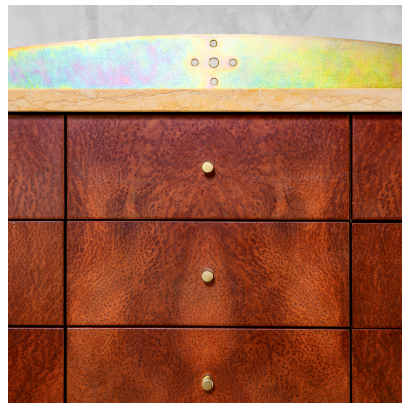

MOBILE CONTENITORE DI TONI CORDERO, ANNI '80

CODICE: N / A

Categorie: Arredo, In Evidenza, Arredo

tag: Arredo, In Evidenza, Toni Cordero

DESCRIZIONE DEL PRODOTTO

Prodotto

Mobile contenitore con struttura in legno impiallacciato di radica, composto da 6 cassetti, piano inferiore e superiore in travertino e sostegni e dettagli in ottone, di Toni Cordero

Nome Designer

Toni Cordero (1937- 2001)

Periodo del design

1980 circa

Paese di produzione

Italia

Materiale

legno, travertino e ottone

Dimensioni

103 x 121,5 x 46,5 cm