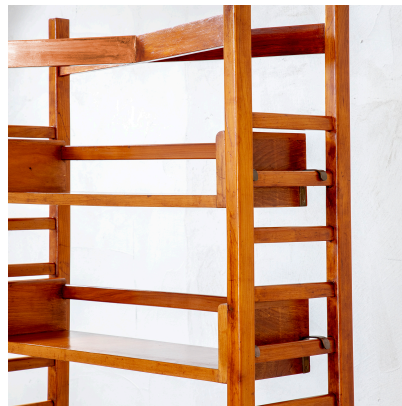

**LIBRERIA IN LEGNO DI ATTRIBUZIONE
STUDIO BBPR, ANNI '60**

CODICE: N / A

Categorie: Arredo, In Evidenza, Arredo

tag: Arredo, BBPR, In Evidenza

DESCRIZIONE DEL PRODOTTO

Prodotto

Libreria con struttura, mensole e cassetto contenitore in legno e dettagli in ottone, di attribuzione Studio BBPR

Periodo del design

1960 circa

Paese di produzione

Italia

Marchio di attribuzione

BBPR

Materiale

legno, ottone

Dimensioni

205 x 86,5 x 37 cm