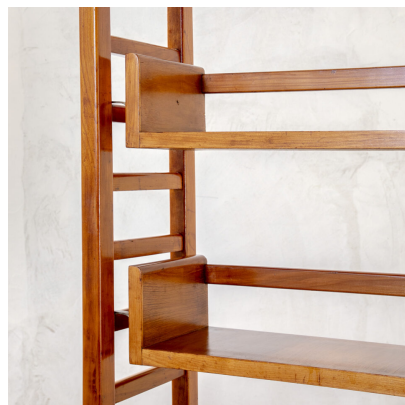

**LIBRERIA IN LEGNO DI ATTRIBUZIONE
STUDIO BBPR, ANNI '60**

CODICE: N / A

Categorie: Arredo, In Evidenza, Arredo

tag: Arredo, BBPR, In Evidenza

DESCRIZIONE DEL PRODOTTO

Prodotto

Libreria con struttura, mensole e cassetto contenitore in legno e dettagli in ottone, di attribuzione Studio BBPR

Periodo del design

1960 circa

Paese di produzione

Italia

Marchio di attribuzione

BBPR

Materiale

legno, ottone

Dimensioni

205 x 86,5 x 37 cm