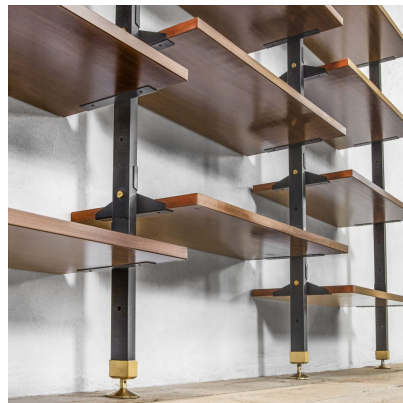

**VENDUTO LIBRERIA A PARETE COMPOSTA  
DA 5 CAMPATE CON MENSOLE REGOLABILI,  
ANNI '60**

---

**CODICE: N / A**

**Categorie: Venduto**

**tag: Arredo, In Evidenza**

**DESCRIZIONE DEL PRODOTTO**

**Prodotto**

Libreria a parete composta da 5 campate con struttura in metallo, sostegni in ottone e mensole in legno regolabili,  
Produzione italiana anni '60

**Periodo del design**

1960 circa

**Paese di produzione**

Italia

**Materiale**

legno, metallo ed ottone

**Dimensioni**

200,5 x 342 x 30 cm

**Note**

la libreria sarà fornita di staffe in ottone sia per l'ancoraggio con appoggio a terra, sia per la scelta di posizionare la libreria sospesa