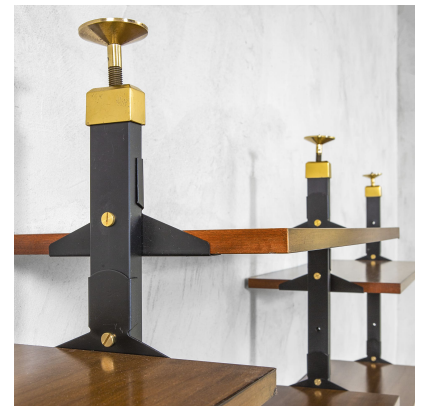

**LIBRERIA A PARETE COMPOSTA DA 5
CAMPATE CON MENSOLE REGOLABILI,
ANNI '60**

CODICE: N / A

Categorie: Arredo, In Evidenza, Arredo

tag: Arredo, In Evidenza

DESCRIZIONE DEL PRODOTTO

Prodotto

Libreria a parete composta da 5 campate con struttura in metallo, sostegni in ottone e mensole in legno regolabili,
Produzione italiana anni '60

Periodo del design

1960 circa

Paese di produzione

Italia

Materiale

legno, metallo ed ottone

Dimensioni

200,5 x 342 x 30 cm