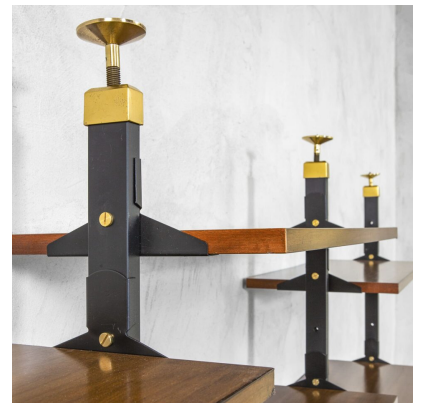

**LIBRERIA A PARETE COMPOSTA DA 5  
CAMPATE CON MENSOLE REGOLABILI,  
ANNI '60**

---

**CODICE: N / A**

**Categorie: Arredo, In Evidenza, Arredo**

**tag: Arredo, In Evidenza**

**DESCRIZIONE DEL PRODOTTO**

**Prodotto**

Libreria a parete composta da 5 campate con struttura in metallo, sostegni in ottone e mensole in legno regolabili,  
Produzione italiana anni '60

**Periodo del design**

1960 circa

**Paese di produzione**

Italia

**Materiale**

legno, metallo ed ottone

**Dimensioni**

200,5 x 342 x 30 cm

**Note**

la libreria sarà fornita di staffe in ottone sia per l'ancoraggio con appoggio a terra, sia per la scelta di posizionare la libreria sospesa