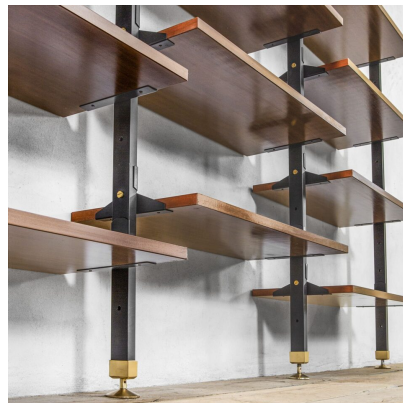

**LIBRERIA A PARETE COMPOSTA DA 5  
CAMPATE CON MENSOLE REGOLABILI,  
ANNI '60**

---

**CODICE: N / A**

**Categorie: Arredo, In Evidenza, Arredo**

**tag: Arredo, In Evidenza**

**DESCRIZIONE DEL PRODOTTO**

**Prodotto**

Libreria a parete composta da 5 campate con struttura in metallo, sostegni in ottone e mensole in legno regolabili,  
Produzione italiana anni '60

**Periodo del design**

1960 circa

**Paese di produzione**

Italia

**Materiale**

legno, metallo ed ottone

**Dimensioni**

200,5 x 342 x 30 cm

**Note**

la libreria sarà fornita di staffe in ottone sia per l'ancoraggio con appoggio a terra, sia per la scelta di posizionare la libreria sospesa