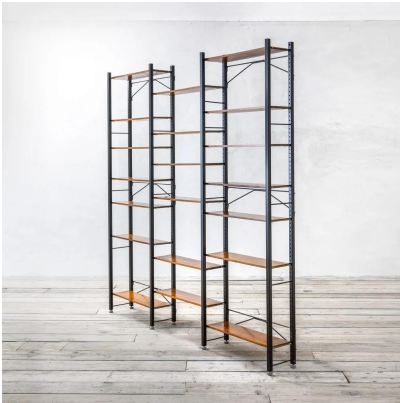

LIBRERIA A 3 CAMPATE DI CAMPO & GRAFFI

CODICE: S_200

Categorie: Arredo, In Evidenza, Arredo

tag: Arredo, Campo & Graffi

DESCRIZIONE DEL PRODOTTO

Prodotto

Libreria a tre campate in metallo e legno di Franco Campo e Carlo Graffi degli anni '60 per Home

Materiale

Struttura in metallo verniciato, mensole in legno

Dimensioni

238 x 222 x 29 cm

Note

Realizzata per 'Libreria Moderna', Via dell'Arcivescovado, Torino