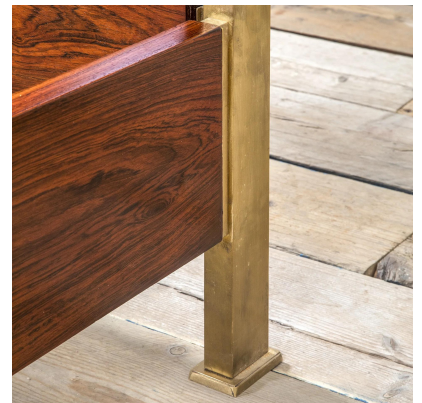

**VENDUTO- LETTO MATRIMONIALE DI  
OSVALDO BORSANI CON TESTIERA  
DECORATA IN BRONZO**

**CODICE: S\_311**

**Categorie: Arredo, Venduto**

**tag: Arredo, Oswaldo Borsani**

**DESCRIZIONE DEL PRODOTTO**

**Prodotto**

Letto matrimoniale disegnato da Oswaldo Borsani per un progetto di una casa privata milanese, anni '50, struttura in legno e ottone, decorazione su testiera in bronzo

**Nome Designer**

Oswaldo Borsani (1911 - 1985)