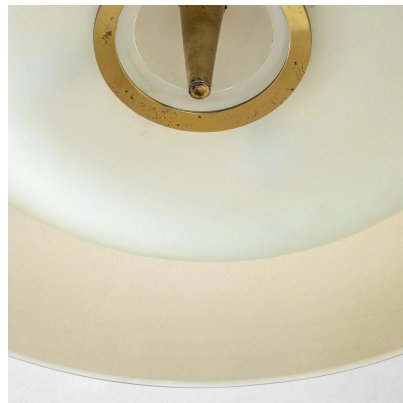

**LAMPADA A SOSPENSIONE MOD. 1462 A DI  
MAX INGRAND PER FONTANA ARTE**

---

**CODICE: S\_281-1-2-1-1-1-1-1**

**Categorie: Illuminazione, In Evidenza, Illuminazione**

**tag: Fontana Arte, Illuminazione, In Evidenza, Max  
Ingrand**

**DESCRIZIONE DEL PRODOTTO**

**Prodotto**

Lampada a sospensione modello 1462 A con struttura in ottone e diffusore con due dischi in vetro molato e colorato di Max Ingrand per Fontana Arte, anni '50

**Nome Designer**

ottone, vetro colorato molato e vetro satinato

**Dimensioni**

50 x 75 cm

**Bibliografia**

Quaderni Fontana Arte