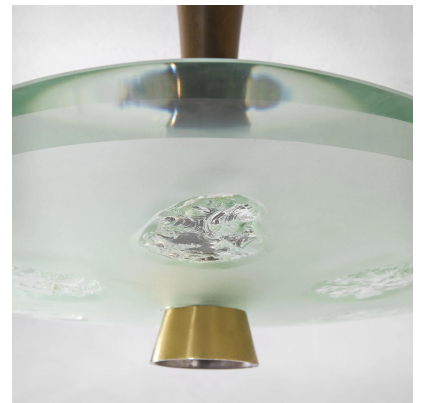

**VENDUTO - LAMPADARIO MODELLO 1748  
DI MAX INGRAND PER FONTANA ARTE**

---

**CODICE: S\_176-1-1-2-1-1**

**Categorie: Venduto**

**tag: Fontana Arte, Illuminazione, Max Ingrand**

**DESCRIZIONE DEL PRODOTTO**

**Prodotto**

Lampadario modello 1748 di Max Ingrand per Fontana Arte con struttura in ottone e diffusore in vetro scalpellato, anni '50

**Nome Designer**

Max Ingrand (1908 - 1969)

**Periodo del design**

1957

**Paese di produzione**

Italia

**Marchio di attribuzione**

Fontana Arte

**Materiale**

ottone, vetro, vetro scalpellato

**Dimensioni**

43 x 56 x 56 cm