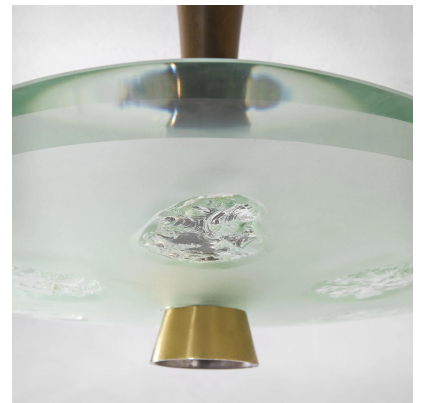

**VENDUTO - LAMPADARIO MODELLO 1748
DI MAX INGRAND PER FONTANA ARTE**

CODICE: S_176-1-1-2-1-1

Categorie: Venduto

tag: Fontana Arte, Illuminazione, Max Ingrand

DESCRIZIONE DEL PRODOTTO

Prodotto

Lampadario modello 1748 di Max Ingrand per Fontana Arte con struttura in ottone e diffusore in vetro scalpellato, anni '50

Materiale

ottone, vetro, vetro scalpellato

Dimensioni

43 x 56 x 56 cm

Bibliografia

Domus n.334, settembre 1957, p. 26