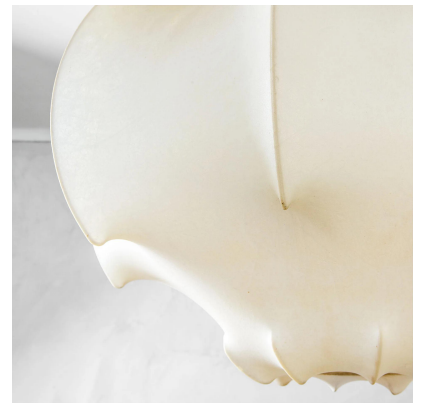

**VENDUTO- LAMPADARIO MOD.
VISCONTEA DI ACHILLE CASTIGLIONI PER
FLOS**

CODICE: S_142-1-2

Categorie: illuminazione, Venduto
tag: Achille Castiglioni, Flos, illuminazione, In
Evidenza

DESCRIZIONE DEL PRODOTTO

Prodotto

Lampadario con struttura in metallo e rivestimento in cocoon modello Viscontea progettato da Achille Castiglioni per Flos, anni '60

Nome Designer

Achille Castiglioni (1918 - 2002)

Periodo del design

anni '60

Paese di produzione

Italia

Marchio di attribuzione

Flos

Materiale

struttura in metallo e rivestimento in cocoon

Dimensioni